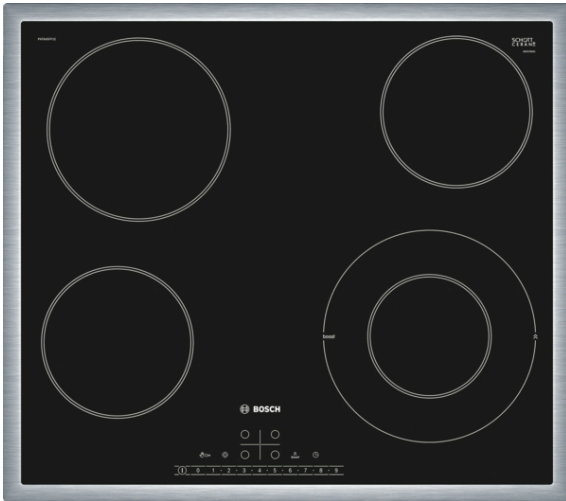

**Серия 6, Електрически котлон, 60 см, Черно  
PKF645FP1E**

**Допълнителни аксесоари**

HEZ9SE030 : Комплект съдове за готвене 3 ч

**Стъклокерамичен плот: прави готвенето и почистването изключително лесно.**

- **ReStart:** ако нещо заври, готварският плот автоматично ще се изключи и ще запази последната избрана настройка.

**Техническа информация**

име/семејство на продукта : Зона за готвене, керамична

Вид монтаж : Вграден

Източник на енергия : Електрически

Брой зони за готвене, използвани едновременно : 4

р-ри на нишата за монтаж (В x Ш x Д) : 48 x 560-560 x 490-500 mm

Широчина на продукта : 583 mm

размери на уреда : 48 x 583 x 513 mm

## **Серия 6, Електрически котлон, 60 см, Черно PKF645FP1E**

**Стъклокерамичен плот: прави готвенето и почистването изключително лесно.**

---