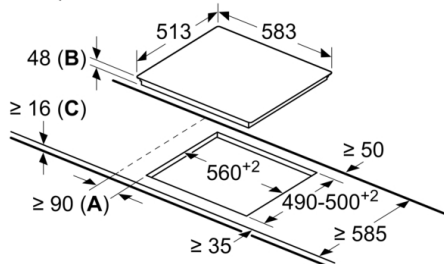

**Серия 6, Електрически котлон, 60 см,
Черно
PKF645FP1E**

измервания в мм

1. **A:** Минимално разстояние от профила на печката до стената.
   B: Вдлъбнатата дълбочина
   C: С монтирана фурна отдолу мин. 20, възможно повече; вж. изискванията за място за фурната.