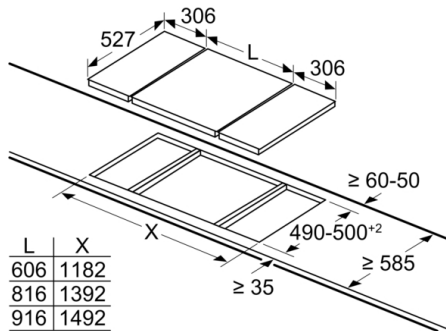

Серия 2, Конвенционален плот, 30 см, Черно, PKF375CA1E

measurements in mm

When installing two Domino units right next to a hob, two assembly kits (HEZ394301) are required.

measurements in mm