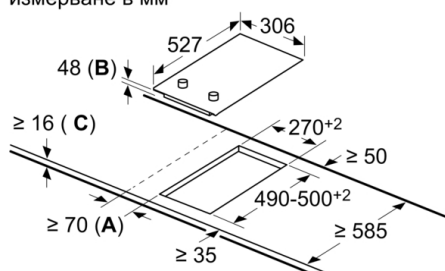

р-ри на нишата за монтаж (В x Ш x Д) : 48 x x mm

Широчина на продукта : 306 mm

Широчина на продукта : 306 mm

размери на уреда : 48 x 306 x 527 mm

размери на уреда : 48 x 306 x 527 mm

размери на опакован уред (В x Ш x Д) : 120 x 375 x 590 mm

Cutout dimension (X) depending on the combination see table:

Измерване в мм  
Възможности за комбинация Domino със съответните размери на уредите и профила

Вид ширина:  
Ширина на уреда:

	A	B	C	D	L	X
2x30	306	306	-	-	612	576
1x30, 1x40	306	396	-	-	702	666
1x30, 1x60	306	606	-	-	912	876
1x30, 1x70*	306	710	-	-	1016	980
1x30, 1x80	306	816	-	-	1122	1086
1x30, 1x90	306	916	-	-	1222	1186
2x40	396	396	-	-	792	756
1x40, 1x60	396	606	-	-	1002	966
1x40, 1x70*	396	710	-	-	1106	1070
1x40, 1x80	396	816	-	-	1212	1176
1x40, 1x90	396	916	-	-	1312	1276
3x30	306	306	306	-	918	882
2x30, 1x40	306	306	396	-	1008	972
2x30, 1x60	306	306	606	-	1218	1182
2x30, 1x70*	306	306	710	-	1322	1286
2x30, 1x80	306	306	816	-	1428	1392
2x30, 1x90	306	306	916	-	1528	1492
1x30, 2x40	306	396	396	-	1098	1062
1x30, 1x40, 1x60	306	396	606	-	1308	1272
1x30, 1x40, 1x70*	306	396	710	-	1412	1376
1x30, 1x40, 1x80	306	396	816	-	1518	1482
1x30, 1x40, 1x90	306	396	916	-	1618	1582
2x40, 1x60	396	396	606	-	1398	1362
4x30	306	306	306	306	1224	1188

measurements in mm  
Assembly kit (HEZ394301) for Domino

B: Dependent on the cut-out depth

measurements in mm

When installing a Domino unit right next to a hob, an assembly kit (HEZ394301) is required.

**Серия 2, Конвенционален плот, 30 см,  
Черно,  
PKF375CA1E**

измерване в мм

- A:** Минимално разстояние от профила на готварския плот до стената.  
**B:** Дълбочина на издърпване  
**C:** С поставена отдолу фурна мин. 20, възможно и повече, вж. изискванията за място за фурната.