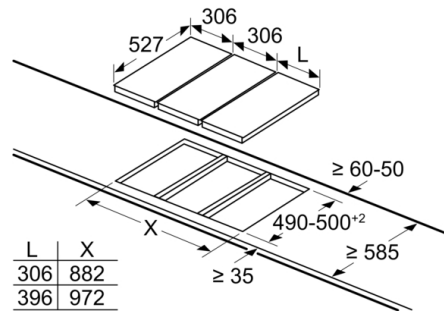

When installing two or more Domino units side-by-side, one or more assembly kits are required (2 units = 1 assembly kit, 3 units = 2 assembly kits, etc.).

Измерване в мм
Възможности за комбинация Domino със съответните размери на уредите и профила

Вид ширина:
Ширина на уреда:

	A	B	C	D	L	X
2x30	306	306	-	-	612	576
1x30, 1x40	306	396	-	-	702	666
1x30, 1x60	306	606	-	-	912	876
1x30, 1x70*	306	710	-	-	1016	980
1x30, 1x80	306	816	-	-	1122	1086
1x30, 1x90	306	916	-	-	1222	1186
2x40	396	396	-	-	792	756
1x40, 1x60	396	606	-	-	1002	966
1x40, 1x70*	396	710	-	-	1106	1070
1x40, 1x80	396	816	-	-	1212	1176
1x40, 1x90	396	916	-	-	1312	1276
3x30	306	306	306	-	918	882
2x30, 1x40	306	306	396	-	1008	972
2x30, 1x60	306	306	606	-	1218	1182
2x30, 1x70*	306	306	710	-	1322	1286
2x30, 1x80	306	306	816	-	1428	1392
2x30, 1x90	306	306	916	-	1528	1492
1x30, 2x40	306	396	396	-	1098	1062
1x30, 1x40, 1x60	306	396	606	-	1308	1272
1x30, 1x40, 1x70*	306	396	710	-	1412	1376
1x30, 1x40, 1x80	306	396	816	-	1518	1482
1x30, 1x40, 1x90	306	396	916	-	1618	1582
2x40, 1x60	396	396	606	-	1398	1362
4x30	306	306	306	306	1224	1188

measurements in mm
Assembly kit (HEZ394301) for Domino