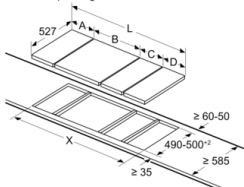

Серия 2, Конвенционален плот, 30 см, Черно, PKF375CA1E

measurements in mm

When installing two Domino units right next to a hob, two assembly kits (HEZ394301) are required.

measurements in mm

When installing two or more Domino units side-by-side, one or more assembly kits are required (2 units = 1 assembly kit, 3 units = 2 assembly kits, etc.).

Измерване в мм
Възможности за комбинация Domino със съответните размери на уредите и профила

Вид ширина:
Ширина на уреда:

	A	B	C	D	L	X
2x30	306	306	-	-	612	576
1x30, 1x40	306	396	-	-	702	666
1x30, 1x60	306	606	-	-	912	876
1x30, 1x70*	306	710	-	-	1016	980
1x30, 1x80	306	816	-	-	1122	1086
1x30, 1x90	306	916	-	-	1222	1186
2x40	396	396	-	-	792	756
1x40, 1x60	396	606	-	-	1002	966
1x40, 1x70*	396	710	-	-	1106	1070
1x40, 1x80	396	816	-	-	1212	1176
1x40, 1x90	396	916	-	-	1312	1276
3x30	306	306	306	-	918	882
2x30, 1x40	306	306	396	-	1008	972
2x30, 1x60	306	306	606	-	1218	1182
2x30, 1x70*	306	306	710	-	1322	1286
2x30, 1x80	306	306	816	-	1428	1392
2x30, 1x90	306	306	916	-	1528	1492
1x30, 2x40	306	396	396	-	1098	1062
1x30, 1x40, 1x60	306	396	606	-	1308	1272
1x30, 1x40, 1x70*	306	396	710	-	1412	1376
1x30, 1x40, 1x80	306	396	816	-	1518	1482
1x30, 1x40, 1x90	306	396	916	-	1618	1582
2x40, 1x60	396	396	606	-	1398	1362
4x30	306	306	306	306	1224	1188

measurements in mm
Assembly kit (HEZ394301) for Domino

B: Dependent on the cut-out depth

measurements in mm

When installing a Domino unit right next to a hob, an assembly kit (HEZ394301) is required.