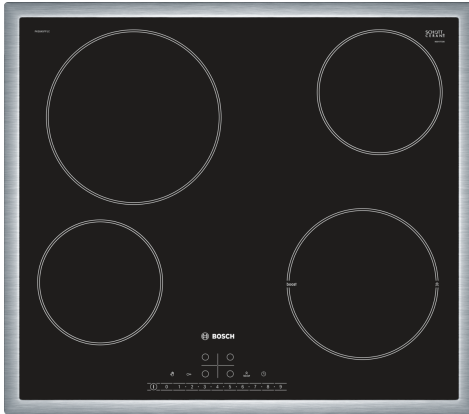

**Серия 6, Електрически котлон, 60  
см, Черно  
PKE645FP1E**

**Стъклокерамичен плот: прави готвенето  
и почистването изключително лесно.**

- **ReStart:** ако нещо заври, готварският плот автоматично ще се изключи и ще запази последната избрана настройка.

**Техническа информация**

Име/семејство на продукта: ..... Зона за готвене, керамична за вграждане/ свободностоящ: ..... Вграден  
Източник на енергия: ..... Електрически  
Брой зони за готвене, използвани едновременно: ..... 4  
p-ри на нишата за монтаж (В x Ш x Д): ..48 x 560-560 x 490-500 mm  
Ширина: ..... 583 mm  
размери на уреда: .....48 x 583 x 513 mm  
размери на опакован уред (В x Ш x Д): ..... 100 x 750 x 590 mm  
Нето тегло: .....7.4 kg  
Бруто тегло: ..... 8.2 kg  
Индикатор на остатъчната топлина: ..... Отделен  
Местоположение на панела за управление: .....Предна част на плот  
Материал на основната повърхност: ..... Стъклокерамика  
Цвят на повърхността: .....Черно, Неръждаема стомана  
Цвят на рамката: ..... Неръждаема стомана  
EAN код: .....4242002940311  
Напрежение: .....220-240 V  
Честота: ..... 50; 60 Hz

## **Серия 6, Електрически котлон, 60 см, Черно PKE645FP1E**

#### **Размери**

- Размери (ШхД): 583 мм x 513 мм
- Размери за вграждане (ВхШхД): 48 мм x 560 мм x 490 мм
- Минимална дебелина на работната повърхност: 16 мм
- Захранваща мощност: 6.9 KW

**Серия 6, Електрически котлон, 60  
ст, Черно  
PKE645FP1E**