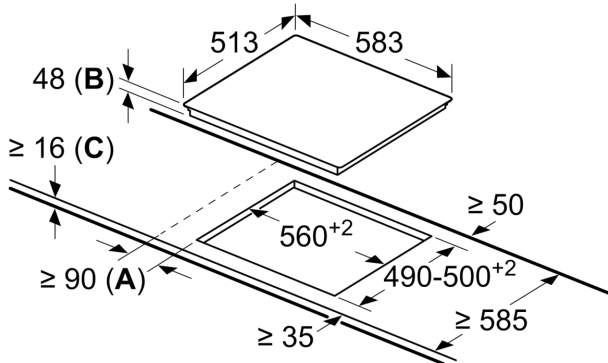

**Серия 6, Електрически котлон, 60
ст, Черно
PKE645FP1E**

измервания в мм

1. **A:** Минимално разстояние от профила на печката до стената.
   B: Вдлъбнатата дълбочина
   C: С монтирана фурна отдолу мин. 20, възможно повече; вж. изискванията за място за фурната.