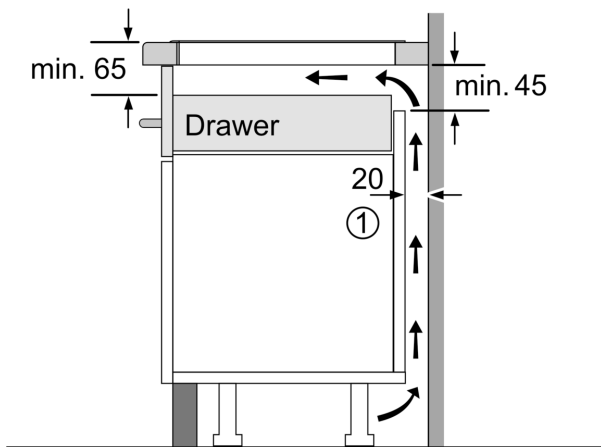

① Ventilation gap must be present.

Measurements in mm