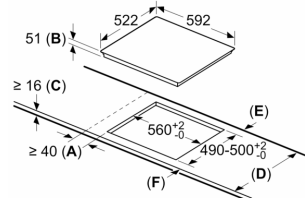

измервания в мм

A: Минимално разстояние от профила на готварския плот към стената.
B: Дълбочина на издърпване
C: Клиренсът между повърхността на работния плот и горната част на предницата на фурната трябва да е 30 мм. Вж. изискванията за място за фурната.

Работният плот, върху който се инсталира готварския плот, трябва да издържа на натоварвания от припл. 60 кг, подходящите подструктури трябва да се използват при нужда.

D	E	F
585-600	50	≥ 35
> 600	≥ 50	≥ 50