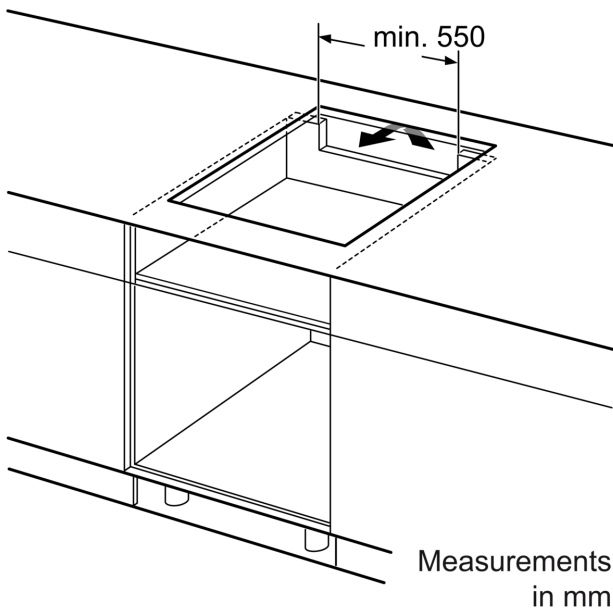

**Серия 6, Индукционен плот, 60 см,
Черно, монтаж над плот без рамка
PIE651FC1E**