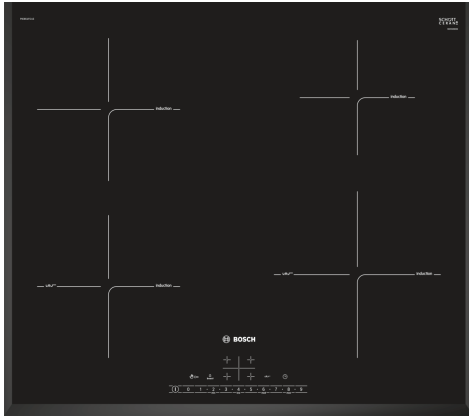

**Серия 6, Индукционен плот, 60 см,
Черно, монтаж над плот без рамка
PIE651FC1E**

**Индукционният готварски плот с
PerfectFry: за постигане на перфектен
резултат благодарение на автоматично
регулиране на температурата.**