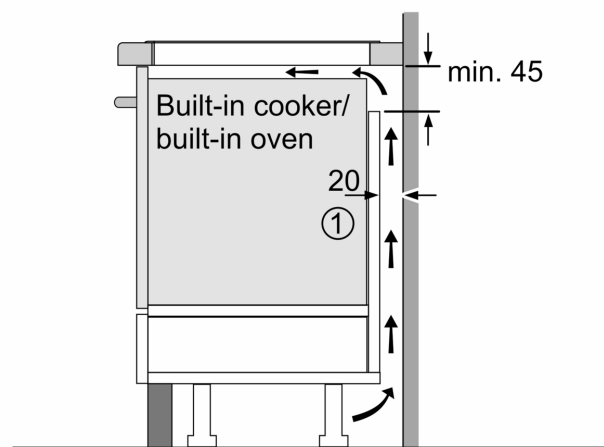

① Ventilation gap must be present

All measurements in mm