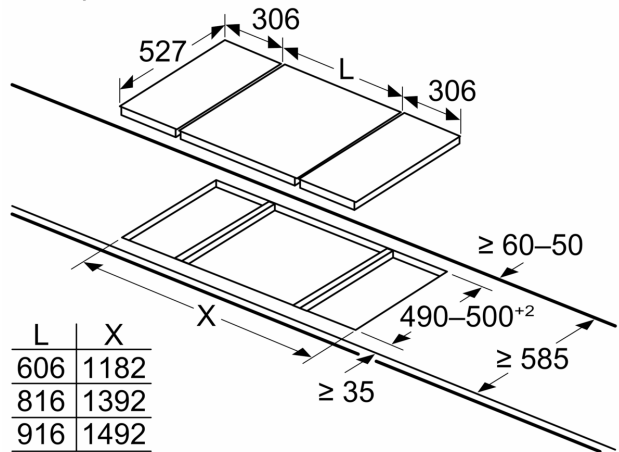

Измерване в mm