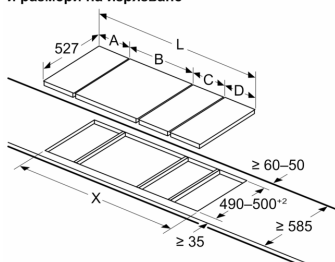

Измерване в mm

Когато инсталирате два Domino модула точно до готварския плот, са нужни два монтажни комплекта (HEZ394301)

Измерване в mm

Когато инсталирате два Domino модула точно до готварския плот, са нужни два монтажни комплекта (HEZ394301)

Измерване в mm
Снимка за маса Domino възможности за комбинация със съответните устройства и размери на изрязване

Ако два или повече елемента са монтирани точно един до друг, един или няколко инсталационни комплекта са нужни (2 елемента 1 инсталационен комплект, 3 елемента 2 инсталационни комплекта и др.)

Вид ширина:
Ширина на уреда:

	A	B	C	D	L	X		
2x30	306	306	-	-			612	576
1x30, 1x40	306	396	-	-			702	666
1x30, 1x60	306	606	-	-			912	876
1x30, 1x70*	306	710	-	-			1016	980
1x30, 1x80	306	816	-	-			1122	1086
1x30, 1x90	306	916	-	-			1222	1186
2x40	396	396	-	-			792	756
1x40, 1x60	396	606	-	-			1002	966
1x40, 1x70*	396	710	-	-			1106	1070
1x40, 1x80	396	816	-	-			1212	1176
1x40, 1x90	396	916	-	-			1312	1276
3x30	306	306	306	-			918	882
2x30, 1x40	306	306	396	-			1008	972
2x30, 1x60	306	306	606	-			1218	1182
2x30, 1x70*	306	306	710	-			1322	1286
2x30, 1x80	306	306	816	-			1428	1392
2x30, 1x90	306	306	916	-			1528	1492
1x30, 2x40	306	396	396	-			1098	1062
1x30, 1x40, 1x60	306	396	606	-			1308	1272
1x30, 1x40, 1x70*	306	396	710	-			1412	1376
1x30, 1x40, 1x80	306	396	816	-			1518	1482
1x30, 1x40, 1x90	306	396	916	-			1618	1582
2x40, 1x60	396	396	606	-			1398	1362
4x30	306	306	306	306			1224	1188
3x30, 1x40	306	306	306	396			1314	1278
1x30, 1x75	306	750	-	-			1056	1020
1x40, 1x75	396	750	-	-			1146	1110
2x30, 1x75	306	306	750	-			1362	1326
1x30, 1x40, 1x75	306	396	750	-			1452	1416