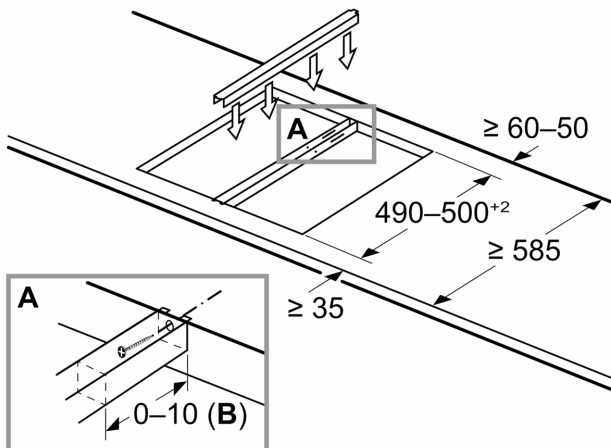

Измерване в mm
Снимка за маса Domino възможности за комбинация със съответните устройства и размери на изрязване

Ако два или повече елемента са монтирани точно един до друг, един или няколко инсталационни комплекта са нужни (2 елемента 1 инсталационен комплект, 3 елемента 2 инсталационни комплекта и др.)

Размер на изрязване (X) в зависимост от комбинацията (вж. таблицата за комбинация)

Measurements in mm

①
Ventilation gap must
be present.

Measurements in mm

Измерване в мм
Възможности за комбинация Domino със
съответните размери на уредите и профила

Вид ширина:
Ширина на уреда:

	A	B	C	D	L	X		
2x30	306	306	-	-			612	576
1x30, 1x40	306	396	-	-			702	666
1x30, 1x60	306	606	-	-			912	876
1x30, 1x70*	306	710	-	-			1016	980
1x30, 1x80	306	816	-	-			1122	1086
1x30, 1x90	306	916	-	-			1222	1186
2x40	396	396	-	-			792	756
1x40, 1x60	396	606	-	-			1002	966
1x40, 1x70*	396	710	-	-			1106	1070
1x40, 1x80	396	816	-	-			1212	1176
1x40, 1x90	396	916	-	-			1312	1276
3x30	306	306	306	-			918	882
2x30, 1x40	306	306	396	-			1008	972
2x30, 1x60	306	306	606	-			1218	1182
2x30, 1x70*	306	306	710	-			1322	1286
2x30, 1x80	306	306	816	-			1428	1392
2x30, 1x90	306	306	916	-			1528	1492
1x30, 2x40	306	396	396	-			1098	1062
1x30, 1x40, 1x60	306	396	606	-			1308	1272
1x30, 1x40, 1x70*	306	396	710	-			1412	1376
1x30, 1x40, 1x80	306	396	816	-			1518	1482
1x30, 1x40, 1x90	306	396	916	-			1618	1582
2x40, 1x60	396	396	606	-			1398	1362
4x30	306	306	306	306			1224	1188
3x30, 1x40	306	306	306	396			1314	1278
1x30, 1x75	306	750	-	-			1056	1020
1x40, 1x75	396	750	-	-			1146	1110
2x30, 1x75	306	306	750	-			1362	1326
1x30, 1x40, 1x75	306	396	750	-			1452	1416

* Невъзможно със 70 см индукционен плот

Измерване в мм
**Монтажен комплект (HEZ394301) за
Domino**

B: В зависимост от дълбочината на
профила