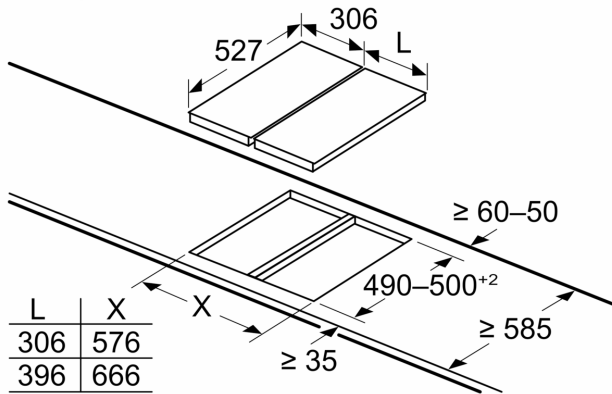

Инсталация

- Размери на продукта (ВxШxД mm): 51 x 306 x 527
- Необходим размер на нишата за монтаж (ВxШxД mm) : 51 x 270 x (490 - 500)

**Серия 6, Индукционен плот, 30 см,
Черно,
PIV375FB1E**

Измерване в mm

Вид ширина:
Ширина на уреда:

	A	B	C	D	L	X		
2x30	306	306	-	-			612	576
1x30, 1x40	306	396	-	-			702	666
1x30, 1x60	306	606	-	-			912	876
1x30, 1x70*	306	710	-	-			1016	980
1x30, 1x80	306	816	-	-			1122	1086
1x30, 1x90	306	916	-	-			1222	1186
2x40	396	396	-	-			792	756
1x40, 1x60	396	606	-	-			1002	966
1x40, 1x70*	396	710	-	-			1106	1070
1x40, 1x80	396	816	-	-			1212	1176
1x40, 1x90	396	916	-	-			1312	1276
3x30	306	306	306	-			918	882
2x30, 1x40	306	306	396	-			1008	972
2x30, 1x60	306	306	606	-			1218	1182
2x30, 1x70*	306	306	710	-			1322	1286
2x30, 1x80	306	306	816	-			1428	1392
2x30, 1x90	306	306	916	-			1528	1492
1x30, 2x40	306	396	396	-			1098	1062
1x30, 1x40, 1x60	306	396	606	-			1308	1272
1x30, 1x40, 1x70*	306	396	710	-			1412	1376
1x30, 1x40, 1x80	306	396	816	-			1518	1482
1x30, 1x40, 1x90	306	396	916	-			1618	1582
2x40, 1x60	396	396	606	-			1398	1362
4x30	306	306	306	306			1224	1188
3x30, 1x40	306	306	306	396			1314	1278
1x30, 1x75	306	750	-	-			1056	1020
1x40, 1x75	396	750	-	-			1146	1110
2x30, 1x75	306	306	750	-			1362	1326
1x30, 1x40, 1x75	306	396	750	-			1452	1416