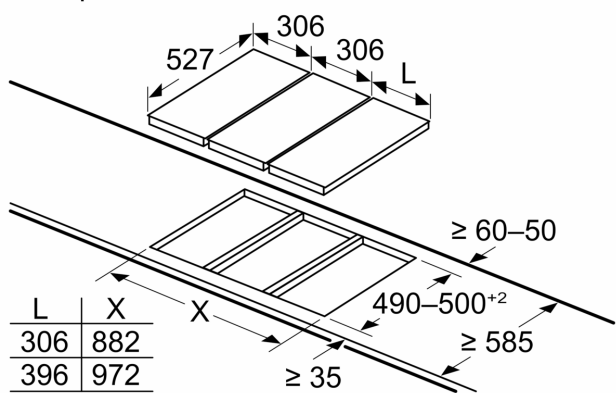

Когато инсталирате два Domino модула точно до готварския плот, са нужни два монтажни комплекта (HEZ394301)

Измерване в mm