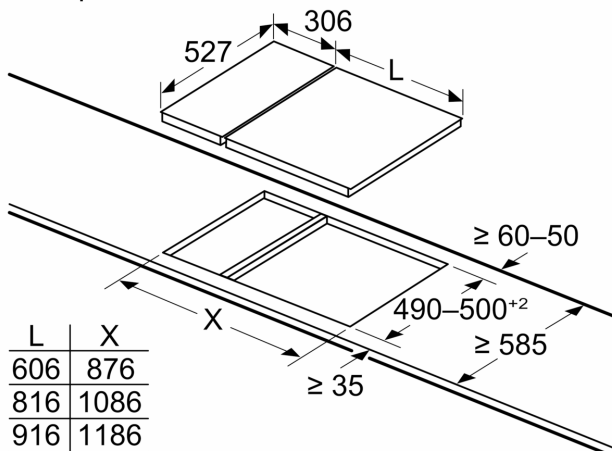

Инсталация

- Размери на продукта (ВxШxД mm): 51 x 306 x 527
- Необходим размер на нишата за монтаж (ВxШxД mm) : 51 x 270 x (490 - 500)

**Серия 6, Индукционен плот, 30 см,
Черно,
PIV375FB1E**

Измерване в mm

Работният плот, върху който се инсталира готварския плот, трябва да издържа на натоварвания от припл. 60 кг; подходящи поддържащи структури трябва да се използват при нужда.

D	E	F
585-600	50	≥ 35
> 600	≥ 50	≥ 50

Измерване в mm

Когато инсталирате два Domino модула точно до готварския плот, са нужни два монтажни комплекта (HEZ394301)

Измерване в mm

Когато инсталирате два Domino модула точно до готварския плот, са нужни два монтажни комплекта (HEZ394301)

Вид ширина:
Ширина на уреда:

	A	B	C	D	L	X		
2x30	306	306	-	-			612	576
1x30, 1x40	306	396	-	-			702	666
1x30, 1x60	306	606	-	-			912	876
1x30, 1x70*	306	710	-	-			1016	980
1x30, 1x80	306	816	-	-			1122	1086
1x30, 1x90	306	916	-	-			1222	1186
2x40	396	396	-	-			792	756
1x40, 1x60	396	606	-	-			1002	966
1x40, 1x70*	396	710	-	-			1106	1070
1x40, 1x80	396	816	-	-			1212	1176
1x40, 1x90	396	916	-	-			1312	1276
3x30	306	306	306	-			918	882
2x30, 1x40	306	306	396	-			1008	972
2x30, 1x60	306	306	606	-			1218	1182
2x30, 1x70*	306	306	710	-			1322	1286
2x30, 1x80	306	306	816	-			1428	1392
2x30, 1x90	306	306	916	-			1528	1492
1x30, 2x40	306	396	396	-			1098	1062
1x30, 1x40, 1x60	306	396	606	-			1308	1272
1x30, 1x40, 1x70*	306	396	710	-			1412	1376
1x30, 1x40, 1x80	306	396	816	-			1518	1482
1x30, 1x40, 1x90	306	396	916	-			1618	1582
2x40, 1x60	396	396	606	-			1398	1362
4x30	306	306	306	306			1224	1188
3x30, 1x40	306	306	306	396			1314	1278
1x30, 1x75	306	750	-	-			1056	1020
1x40, 1x75	396	750	-	-			1146	1110
2x30, 1x75	306	306	750	-			1362	1326
1x30, 1x40, 1x75	306	396	750	-			1452	1416