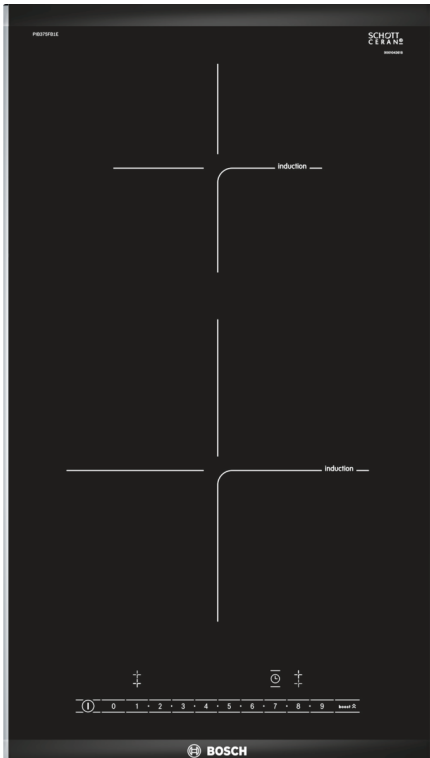

**Серия 6, Индукционен плот, 30 см,
Черно,
PIB375FB1E**

Допълнителни аксесоари

HEZ32WA00 :	
HEZ390090	Уок за стъклокерамични плотове
HEZ394301	Лайсна за свързване
HEZ9ES100	Кафеварка
HEZ9FE280 :	
HEZ9SE030	Комплект съдове за готвене 3 ч
HEZ9SE040	Комплект съдове за готвене 4 части
HEZ9SE060	Комплект съдове за готвене 6 части

**Индукционни котлони на програма
Domino: готвите бързо, безопасно и
чисто с ниска консумация на енергия.**

- **Comfort профил:** елегантен, добре оформен дизайн с преден фасет и странични метални лайсни.
- **PowerBoost – до 50% повече мощност за по-бързо загряване с индукционния готварски плот.**
- **ReStart:** ако нещо изкипи, готварският плот автоматично ще се изключи и ще запази последната избрана настройка.
- **Таймер с функция изключване:** изключва избраната готварска зона след настроеното време.
- **ChildLock:** заключва контролния панел, за да се предотврати инцидентна промяна в настройките.

Техническа информация

Име/семејство на продукта: ..Vario/Domino зона за готвена, запеч.	
Име/семејство на продукта: ..Vario/Domino зона за готвена, запеч.	
за вграждане/ свободностоящ:	Вграждане
за вграждане/ свободностоящ:	Вграждане
Източник на енергия:	Електрически
Източник на енергия:	Електрически
Брой зони за готвене, използвани едновременно:	2
Брой зони за готвене, използвани едновременно:	2
р-ри на нишата за монтаж (В x Ш x Д):	51 x 270 x 490-500 mm
р-ри на нишата за монтаж (В x Ш x Д):	51 x 270 x 490-500 mm
Ширина:	306 mm
Ширина:	306 mm
Размери на уреда:	51 x 306 x 527 mm
Размери на уреда:	51 x 306 x 527 mm
размери на опакован уред (В x Ш x Д):	110 x 370 x 573 mm
размери на опакован уред (В x Ш x Д):	110 x 370 x 573 mm
Нето тегло:	6.3 kg
Нето тегло:	6.3 kg
Бруто тегло:	7.5 kg
Бруто тегло:	7.5 kg
Индикатор на остатъчната топлина:	Отделен
Индикатор на остатъчната топлина:	Отделен
Местоположение на панела за управление:	Предна част на плот
Местоположение на панела за управление:	Предна част на плот
Материал на основната повърхност:	Стъклокерамика
Материал на основната повърхност:	Стъклокерамика
цветя на повърхността:	Черно, Алуминий, шлайфан
цветя на повърхността:	Черно, Алуминий, шлайфан
Дължина на захранващия кабел:	110.0 cm
Дължина на захранващия кабел:	110.0 cm
EAN код:	4242002848631
EAN код:	4242002848631
Напрежение:	220-240 V
Напрежение:	220-240 V
Честота:	50; 60 Hz
Честота:	50; 60 Hz