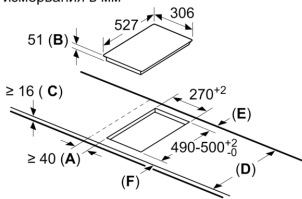

Инсталация

- Размери на продукта (ВxШxД mm): 51 x 306 x 527
- Необходим размер на нишата за монтаж (ВxШxД mm) : 51 x 270 x (490 - 500)

**Серия 6, Индукционен плот, 30 см,
Черно,
PIV375FB1E**

Измерване в mm

Ако два или повече елемента са монтирани точно един до друг, един или няколко инсталационни комплекта са нужни (2 елемента 1 инсталационен комплект, 3 елемента 2 инсталационни комплекта и др.)

измервания в mm

Вид ширина:
Ширина на уреда:

	A	B	C	D	L	X		
2x30	306	306	-	-			612	576
1x30, 1x40	306	396	-	-			702	666
1x30, 1x60	306	606	-	-			912	876
1x30, 1x70*	306	710	-	-			1016	980
1x30, 1x80	306	816	-	-			1122	1086
1x30, 1x90	306	916	-	-			1222	1186
2x40	396	396	-	-			792	756
1x40, 1x60	396	606	-	-			1002	966
1x40, 1x70*	396	710	-	-			1106	1070
1x40, 1x80	396	816	-	-			1212	1176
1x40, 1x90	396	916	-	-			1312	1276
3x30	306	306	306	-			918	882
2x30, 1x40	306	306	396	-			1008	972
2x30, 1x60	306	306	606	-			1218	1182
2x30, 1x70*	306	306	710	-			1322	1286
2x30, 1x80	306	306	816	-			1428	1392
2x30, 1x90	306	306	916	-			1528	1492
1x30, 2x40	306	396	396	-			1098	1062
1x30, 1x40, 1x60	306	396	606	-			1308	1272
1x30, 1x40, 1x70*	306	396	710	-			1412	1376
1x30, 1x40, 1x80	306	396	816	-			1518	1482
1x30, 1x40, 1x90	306	396	916	-			1618	1582
2x40, 1x60	396	396	606	-			1398	1362
4x30	306	306	306	306			1224	1188
3x30, 1x40	306	306	306	396			1314	1278
1x30, 1x75	306	750	-	-			1056	1020
1x40, 1x75	396	750	-	-			1146	1110
2x30, 1x75	306	306	750	-			1362	1326
1x30, 1x40, 1x75	306	396	750	-			1452	1416