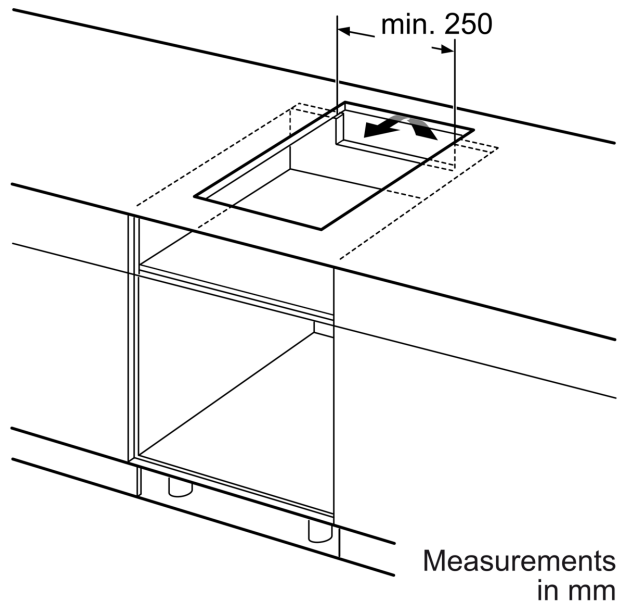

**Серия 6, Индукционен плот, 30 см,
Черно,
PIV375FB1E**

Измерване в mm

Ако два или повече елемента са монтирани точно един до друг, един или няколко инсталационни комплекта са нужни (2 елемента 1 инсталационен комплект, 3 елемента 2 инсталационни комплекта и др.)

измервания в mm

- A: Минимално разстояние от профила на готварския плот до стената.
- B: Дълбочина на издърпване
- C: Клиренсът между повърхността на работния плот и горната част на предницата на фурната трябва да е 30 мм. Вж. изискванията за място за печката.

Работният плот, върху който се инсталира готварския плот, трябва да издържа на натоварвания от припл. 60 кг; подходящи поддържащи структури трябва да се използват при нужда.

D	E	F
585-600	50	≥ 35
> 600	≥ 50	≥ 50

Измерване в mm

Когато инсталирате два Domino модула точно до готварския плот, са нужни два монтажни комплекта (HEZ394301)