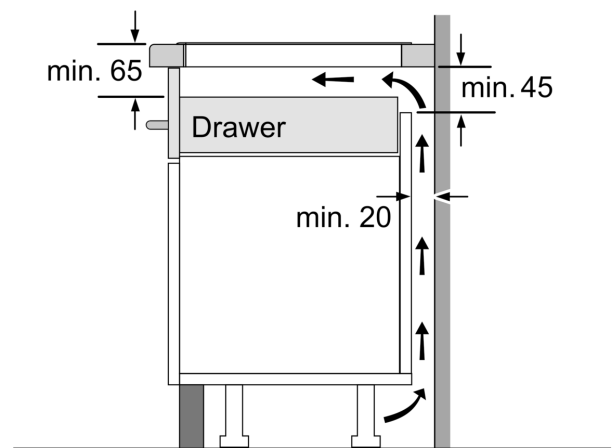

Measurements in mm