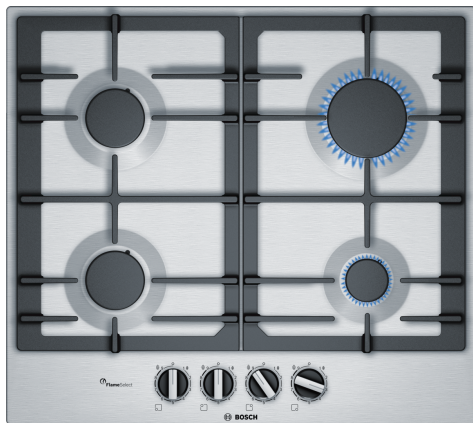

**Серия 6, Газов плот, 60 см,
Неръждаема стомана
PSP6A5B90**

Допълнителни аксесоари

HEZ298105 :

HEZ298115 Кръстат накрайник за малки съдове

**Газов плот с основа от неръждаема
стомана и FlameSelect: постигате
перфектни резултати благодарение на 9
прецизно регулирани степени на
мощност**

- Решението FlameSelect – прецизно регулиране на силата на пламъка с девет точни степени.
- Непрекъснати чугунени поставки за съдовете: осигуряват голяма стабилност докато готвите
- Готов за биометан: вашият плот с газови котлони може да се захранва и с възобновяем газ от биометан.
- Панел с копчета: за ергономично управление.
- Цвят: елегантен дизайн от неръждаема стомана.

Техническа информация

Име/семејство на продукта: газов плот с вградено управление за вграждане/ свободностоящ: Вграждане
Източник на енергия: Газ
Брой зони за готвене, използвани едновременно: 4
вид на устройствата за настройка: трапецовидни копчета
r-ри на нишата за монтаж (В x Ш x Д): ..45 x 560-562 x 480-492 mm
Ширина: 582 mm
Размери на уреда:53 x 582 x 520 mm
размери на опакован уред (В x Ш x Д): 141 x 651 x 578 mm
Нето тегло:10.7 kg
Бруто тегло: 11.5 kg
Индикатор на остатъчната топлина: без
Местоположение на панела за управление: Предна част на плот
Материал на основната повърхност: Неръждаема стомана
цвят на повърхността: Неръждаема стомана
Дължина на захранващия кабел: 100.0 cm
EAN код:4242002837468
Мощност на връзката с газта: 7500 W
Ток:3 A
Напрежение:220-240 V
Честота: 50; 60 Hz

Серия 6, Газов плот, 60 см, Неръждаема стомана RCP6A5B90

Газов плот с основа от неръждаема стомана и FlameSelect: постигате перфектни резултати благодарение на 9 прецизно регулирани степени на мощност

Дизайн