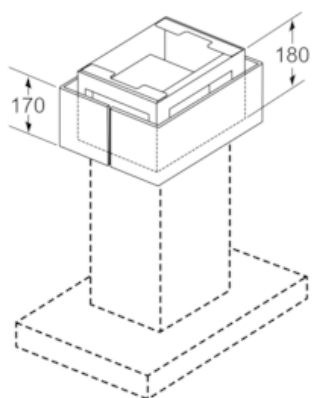

Акcesoар за вентилация LZ57600

Features

Техническа информация

размери на опакован уред (В x Ш x Д) (mm) : 270 x 520 x 620

размери на палета : 150.0 x 80.0 x 120.0

стандартен брой единици за палет : 10

Нето тегло (kg) : 6,207

Бруто тегло (kg) : 8,5

EAN код : 4242003636817

4 242003 636817

Акcesoар за вентилация LZ57600

Features

Специални акcesoари

- # За режим на рециркулация на въздуха
- # Подобрено абсорбиране на миризми в сравнение със стандартния комплект за рециркулация
- # Намалено ниво на шум
- # Разширена повърхност на филтъра с активен въглен
- # Състои се от: декоративен панел, филтър с активен въглен, гъвкава тръба и 2 скоби

Акcesoар за вентилация LZ57600

оразмерени чертежи

Измерване в мм

Измерване в мм

Измерване в мм