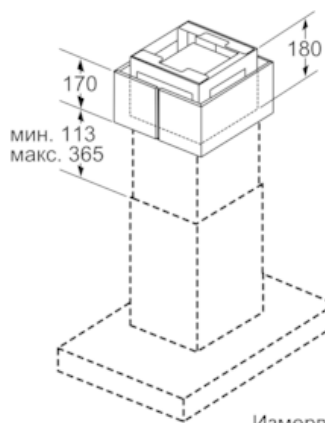

Акcesoар за вентилация LZ57600

Features

Техническа информация

размери на опакован уред (В x Ш x Д) (mm) : 270 x 520 x 620

размери на палета : 150.0 x 80.0 x 120.0

стандартен брой единици за палет : 10

Нето тегло (kg) : 6,207

Акcesoар за вентилация LZ57600

оразмерени чертежи

Измерване в мм

Измерване в мм

Измерване в мм