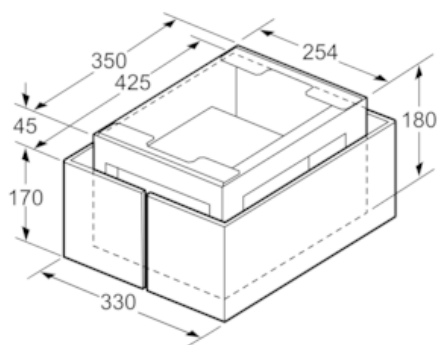

Акcesoар за вентилация LZ57600

Features

Техническа информация

размери на опакован уред (В x Ш x Д) (mm) : 270 x 520 x 620

размери на палета : 150.0 x 80.0 x 120.0

стандартен брой единици за палет : 10

Нето тегло (kg) : 6,207

Бруто тегло (kg) : 8,5

EAN код : 4242003636817

4 242003 636817

Акcesoар за вентилация LZ57600

Features

Специални акcesoари

- # За режим на рециркулация на въздуха
- # Подобрено абсорбиране на миризми в сравнение със стандартния комплект за рециркулация
- # Намалено ниво на шум
- # Разширена повърхност на филтъра с активен въглен
- # Състои се от: декоративен панел, филтър с активен въглен, гъвкава тръба и 2 скоби

Акcesoар за вентилация LZ57600

оразмерени чертежи

Измерване в мм

Измерване в мм

Измерване в мм