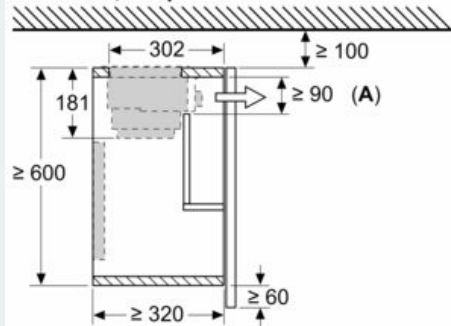

Акcesoар за вентилация LZ49600

оразмерени чертежи

измервания в мм
Таблица с комбинации за 90 см телескопичен капак със сваляща се рамка

Конструкция на уреда в шкафа	Монтажна дълбочина на уреда със снижаваща се рамка	Дълбочина на рамката на ръкохватката (X)	Обща монтажна дълбочина	Дълбочина на караса на кухненския модул
Конструкция А	301	17	318	≥ 320
	301	20	321	≥ 323
	301	31	332	≥ 334
Конструкция В	301	31	332	≥ 334

Когато се използва вдлъбнат панел от >5 мм, свалящата се рамка трябва да се подрежи отдолу.
Дълбочината на караса на кухненския модул трябва да се регулира по съответния начин.

Измерване в мм
монтаж на телескопичен аспиратор с комплект за рециркуляционен въздух и снижаваща се рамка

A: Смяна на филтъра