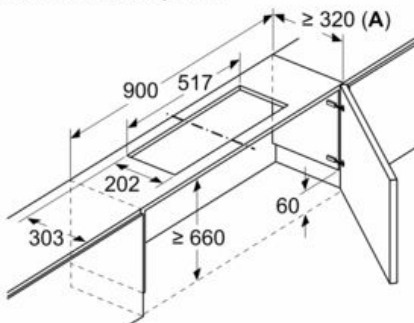

Акcesoар за вентилация
LZ49600

оразмерени чертежи

Измерване в мм
монтаж на телескопичен аспиратор с
комплект за рециркуляционен въздух и
сnižавача се рамка

A: Вижте таблицата с комбинации

Измерване в мм
монтаж на телескопичен аспиратор с
комплект за рециркуляционен въздух и
сnižавача се рамка