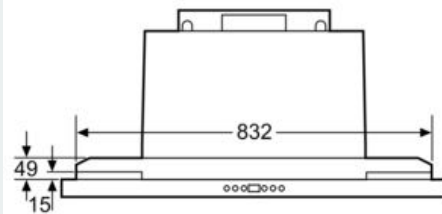

Акcesoар за вентилация
LZ49600

оразмерени чертежи

Измерване в мм
монтаж на телескопичен аспиратор с
комплект за рециркуляционен въздух и
сnižавача се рамка

A: Вижте таблицата с комбинации

Измерване в мм
монтаж на телескопичен аспиратор с
комплект за рециркуляционен въздух и
сnižавача се рамка

A: Вижте таблицата с комбинации

измервания в мм

Монтаж на телескопичния капак със
свляяща се рамка
Кухненски модули със странични лавици
Монтаж директно към кухненската стена

Измерване в мм

Конструкция А

Монтаж при уреди със
сnižавача се рамка - дълбочина (X)
на корпуса на кухненския шкаф съгласно
таблицата с комбинации Измерване в мм