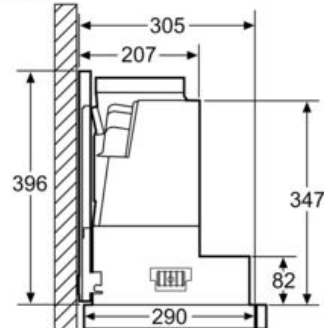

A: Вижте таблицата с комбинации

измервания в мм

Монтаж на телескопичния капак със
свляяща се рамка
Кухненски модули със странични лавици
Монтаж директно към кухненската стена

Измерване в мм

Конструкция А

Монтаж при уреди със
сnižавача се рамка - дълбочина (X)
на корпуса на кухненския шкаф съгласно
таблицата с комбинации Измерване в мм

измервания в мм

Монтаж на телескопичния капак със
свляяща се рамка

A: Вж. таблицата с комбинации

Акcesoар за вентилация LZ49600

оразмерени чертежи

измервания в мм
Таблица с комбинации за 90 см телескопичен капак със сваляща се рамка

Конструкция на уреда в шкафа	Монтажна дълбочина на уреда със снижаваща се рамка	Дълбочина на рамката на ръкохватката (X)	Обща монтажна дълбочина	Дълбочина на караса на кухненския модул
Конструкция А	301	17	318	≥ 320
	301	20	321	≥ 323
	301	31	332	≥ 334
Конструкция В	301	31	332	≥ 334