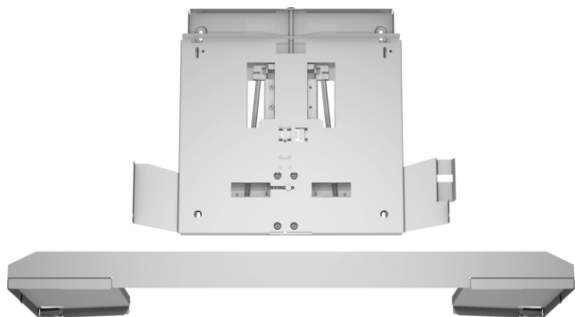

Акcesoар за вентилация LZ49600

Features

Техническа информация

размери на опакован уред (В x Ш x Д) : 90 x 530 x 630

размери на палета : 150.0 x 80.0 x 120.0

стандартен брой единици за палет : 30

Нето тегло : 3,9

Бруто тегло : 6,0

EAN код : 4242003730881

4 242003 730881

Акcesoар за вентилация LZ49600

Features

Специални акcesoари

- # За монтиране директно върху кухненската стена.
- # Подходящ за островни аспиратори 90 см