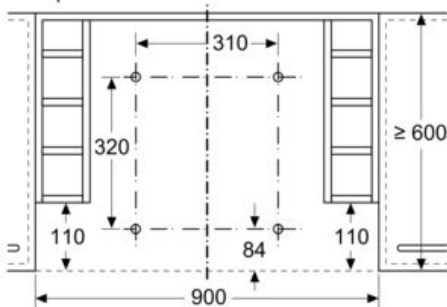

Акcesoар за вентилация LZ49600

Features

Техническа информация

размери на опакован уред (В x Ш x Д) : 90 x 530 x 630

размери на палета : 150.0 x 80.0 x 120.0

стандартен брой единици за палет : 30

Нето тегло : 3,9

Акcesoар за вентилация
LZ49600

оразмерени чертежи

Измерване в мм
монтаж на телескопичен аспиратор с
комплект за рециркуляционен въздух и
сnižавача се рамка

A: Вижте таблицата с комбинации

Измерване в мм
монтаж на телескопичен аспиратор с
комплект за рециркуляционен въздух и
сnižавача се рамка

A: Вижте таблицата с комбинации

измервания в мм

Монтаж на телескопичния капак със
свляяща се рамка
Кухненски модули със странични лавици
Монтаж директно към кухненската стена

Измерване в мм

Конструкция А

Монтаж при уреди със
сnižавача се рамка - дълбочина (X)
на корпуса на кухненския шкаф съгласно
таблицата с комбинации Измерване в мм