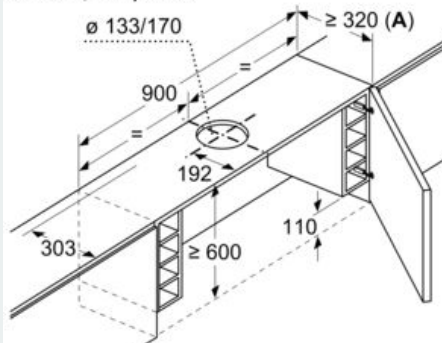

A: Вижте таблицата с комбинации

измервания в мм

Монтаж на телескопичния капак със
свляяща се рамка
Кухненски модули със странични лавици
Монтаж директно към кухненската стена

Измерване в мм

Конструкция А

Монтаж при уреди със
сnižавача се рамка - дълбочина (X)
на корпуса на кухненския шкаф съгласно
таблицата с комбинации Измерване в мм

измервания в мм

Монтаж на телескопичния капак със
свляяща се рамка

A: Вж. таблицата с комбинации

Акcesoар за вентилация LZ49600

оразмерени чертежи

измервания в мм
Таблица с комбинации за 90 см телескопичен капак със сваляща се рамка