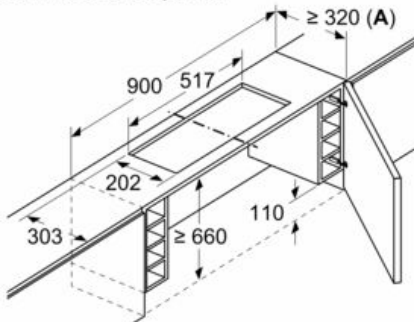

Акcesoар за вентилация
LZ49600

оразмерени чертежи

Измерване в мм
монтаж на телескопичен аспиратор с
комплект за рециркуляционен въздух и
сnižавача се рамка

A: Вижте таблицата с комбинации

Измерване в мм
монтаж на телескопичен аспиратор с
комплект за рециркуляционен въздух и
сnižавача се рамка

A: Вижте таблицата с комбинации

измервания в мм

Монтаж на телескопичния капак със
свляяща се рамка
Кухненски модули със странични лавици
Монтаж директно към кухненската стена

Измерване в мм

Конструкция А

Монтаж при уреди със
сnižавача се рамка - дълбочина (X)
на корпуса на кухненския шкаф съгласно
таблицата с комбинации Измерване в мм