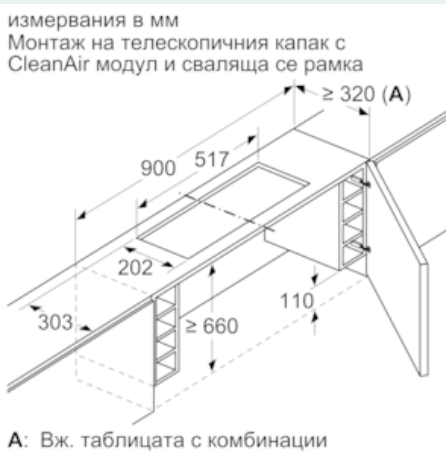

Акcesoар за вентилация
LZ46830

оразмерени чертежи