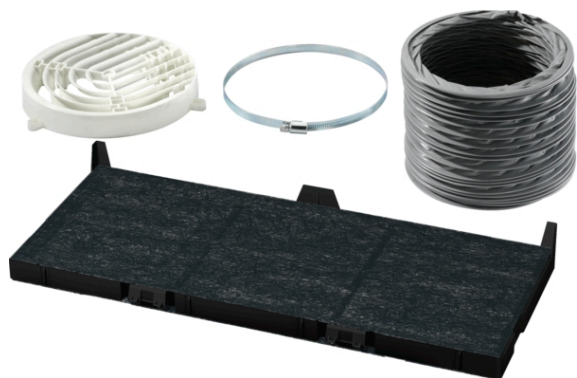

Стандартен рециркуляционен  
комплект  
LZ45650

Features

Техническа информация

размери на опакован уред (В x Ш x Д) : 60 x 210 x 480

размери на палета : 140.0 x 80.0 x 120.0

стандартен брой единици за палет : 140

## Стандартен рециркуляционен комплект LZ45650

#### Специални аксесоари

- # За режим на рецикулация на въздуха
- # Състои се от: филтър с активен въглен, дефлектор, гъвкава тръба  $\varnothing$  150 mm, 800 mm дължина с 2 скоби, монтажен комплект