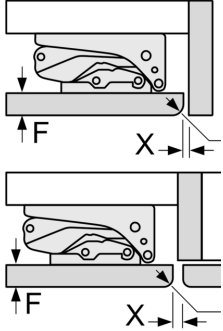

Размери

- Размери за вграждане (В x Ш x Д): 82.0 cm x 60.0 cm x 55.0 cm
- Размери на уреда (В x Ш x Д): 82.0 cm x 59.8 cm x 54.8 cm

Допълнителни принадлежности

- A**0006, A**0015

Локални опции

- Въз основа на резултатите от 24-часов тест. Реалният разход зависи от използването/мястото на уреда

Обща информация

Серия 4, Хладилник за вграждане под плот с фризерно отделение, 82 x 60 cm, flat hinge KUL22VFD0

Измерване в мм
Препоръка разн
за плосък шарни

Препоръчителн
от таблицата тр
за да се гаранти
на вратата на у
повреди по кухн