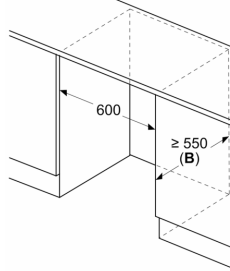

Размери

- Размери за вграждане (В x Ш x Д): 82.0 cm x 60.0 cm x 55.0 cm
- Размери на уреда (В x Ш x Д): 82.0 cm x 59.8 cm x 54.8 cm

Допълнителни принадлежности

- A**0006, A**0015

Локални опции

- Въз основа на резултатите от 24-часов тест. Реалният разход зависи от използването/мястото на уреда

Обща информация

Серия 4, Хладилник за вграждане под плот с фризерно отделение, 82 x 60 cm, flat hinge KUL22VFD0

Измерване в мм
Препоръка разн
за плосък шарни

Препоръчителн
от таблицата тр
за да се гаранти
на вратата на у
повреди по кухн

Измерване в mm

Измерване в mm

Измерване в mm

A: Вход за въздух

Максимално до
предните части

Поставени пред
превишават дог
причинят повре
функционално е

A: Тегло ≤ 12 kg