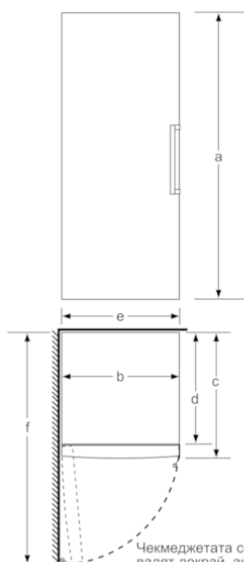

**Serie | 6, Свободстоящ хладилник ,
Инокс – лесно за почистване
KSV36BI30**

	a	b	c	d	e	f
KSW36, GSD36	187					
KSV36, KSF36, GSN36, GSV36	186					
KSV33, GSN33, GSV33	176	60	65	58	60	119,5
KSV29, GSN29, GSV29	161					
GSV24	146					
GSN51	161					
GSN54	176	70	78	70	70	142
GSN58	191					

a височина
b ширина
c дълбочина при затворена врата без дръжка и без дистанционна част
d дълбочина на шкафа без дистанционна част
e ширина при отворена врата без дръжка
f дълбочина при отворена врата без дръжка и без дистанционна част

Измерване в см