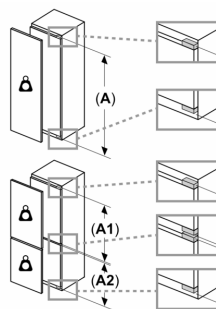

- 2 прозрачни отделения за зеленчуци

Техническа информация

- Отваряне на вратата вдясно, може да бъде сменено
- В
- Дължина на захранващия кабел: 230 см
- Номинално напрежение: 220 - 240 V

Размери

- Размери за вграждане (В x Ш x Д): 177.5 cm x 56.0 cm x 55.0 cm
- Размери на уреда (В x Ш x Д): 177.2 cm x 54.1 cm x 54.8 cm

Допълнителни принадлежности

- A**0031, A**0006

Локални опции

- Въз основа на резултатите от 24-часов тест. Реалният разход зависи от използването/мястото на уреда

Обща информация

**Серия 4, Хладилник за вграждане,
177.5 x 56 cm, flat hinge
KIR81VFE0**

Максимално допустимо тегло на предните части на модула

Поставени предни части на модула, които превишават допустимото тегло, могат да причинят повреда и да доведат до функционално влошаване на пантите

Δ Тегло
A: Врата на уреда височина заедно с панти в mm