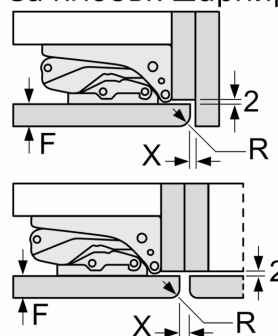

Измерване в mm

Измерване в mm

Изкарване на въздух мин. 200 cm^2

Вентилационна площ в основата мин. 200 cm^2

Измерване в mm

**Измерване в mm
Препоръка размери отвор за плосък шарнир**

F	R	X
16-19	0-3	2,5
20	0-1	3
	2-3	2,5
21	0-1	3
	2-3	2,5
22	0	4
	1	3,5
	2-3	3

Препоръчителните размери на отвора от таблицата трябва да се спазват, за да се гарантира отваряне без сблъсък на вратата на уреда и да се избегнат повреди по кухненския шкаф.