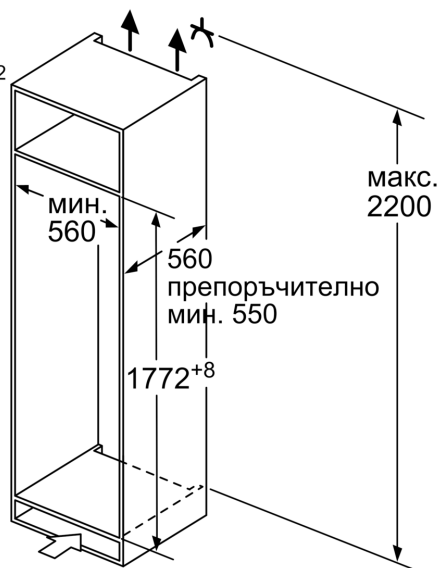

- 2 прозрачни отделения за зеленчуци

Техническа информация

- Отваряне на вратата вдясно, може да бъде сменено
- В
- Дължина на захранващия кабел: 230 см
- Номинално напрежение: 220 - 240 V

Размери

- Размери за вграждане (В x Ш x Д): 177.5 cm x 56.0 cm x 55.0 cm
- Размери на уреда (В x Ш x Д): 177.2 cm x 54.1 cm x 54.8 cm

B: Недемпфирана панта, предна част на модула в kg

C: Демпфирана панта, предна част на модула в kg

D: Допълнително възможно натоварване в kg с комплект за тежко натоварване

A	B	C	D
1500-1750	22	22	
720-1400	19	19	B+5 / C+5
A1	15	19	
A2	15	19	

Измерване в mm

Измерване в mm

Изкарване на въздух мин. 200 cm^2

Вентилационна площ в основата мин. 200 cm^2

Измерване в mm

**Измерване в mm
Препоръка размери отвор за плосък шарнир**

F	R	X
16-19	0-3	2,5
20	0-1	3
	2-3	2,5
21	0-1	3
	2-3	2,5
22	0	4
	1	3,5
	2-3	3