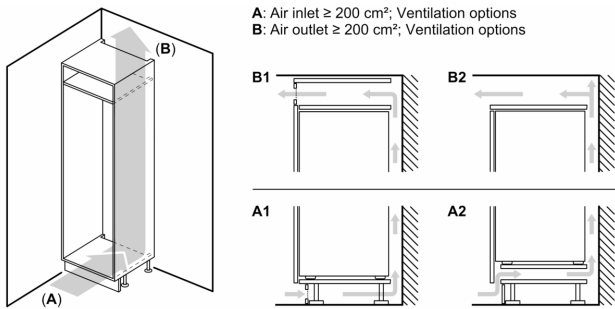

Хладилна част

- Нетен обем хладилна част : 310 П
- 7 поставки от закалено стъкло, от които 5 регулируеми по височина
- Поставки на вратата: 5
- Поставка за бутилки, хромирана, гланцирана

Система за свежест

- 2 прозрачни отделения за зеленчуци

Техническа информация

- Отваряне на вратата вдясно, може да бъде сменено
- В
- Дължина на захранващия кабел: 230 см
- Номинално напрежение: 220 - 240 V

Размери

- Размери за вграждане (В x Ш x Д): 177.5 cm x 56.0 cm x 55.0 cm
- Размери на уреда (В x Ш x Д): 177.2 cm x 54.1 cm x 54.8 cm

Допълнителни принадлежности

- A**0031, A**0006

Локални опции

- Въз основа на резултатите от 24-часов тест. Реалният разход зависи от използването/мястото на уреда

Обща информация

**Серия 4, Хладилник за вграждане,
177.5 x 56 cm, flat hinge
KIR81VFE0**