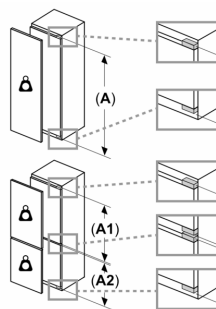

**Серия 6, Хладилник за вграждане,
177.5 x 56 cm, soft close flat hinge
KIR81ADDO**

Максимално допустимо тегло на предните части на модула

Поставени предни части на модула, които превишават допустимото тегло, могат да причинят повреда и да доведат до функционално влошаване на пантите

Δ Тегло
A: Врата на уреда височина заедно с панти в mm
B: Недемпфирана панта, предна част на модула в kg
C: Демпфирана панта, предна част на модула в kg

D: Допълнително възможно натоварване в kg с комплект за тежко натоварване

A	B	C	D
1500-1750	22	22	
720-1400	19	19	B+5 / C+5
A1	15	19	
A2	15	19