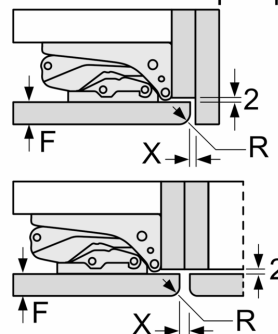

A	B	C	D
1500-1750	22	22	
720-1400	19	19	B+5 / C+5
A1	15	19	
A2	15	19	

Измерване в mm

Измерване в mm

Изкарване на въздух мин.  $200 \text{ cm}^2$

Вентилационна площ в основата мин.  $200 \text{ cm}^2$

Измерване в mm

Измерване в mm  
Препоръка размери отвор за плосък шарнир

F	R	X
16-19	0-3	2,5
20	0-1	3
	2-3	2,5
21	0-1	3
	2-3	2,5
22	0	4
	1	3,5
	2-3	3

Препоръчителните размери на отвора от таблицата трябва да се спазват, за да се гарантира отваряне без сблъсък на вратата на уреда и да се избегнат повреди по кухненския шкаф.