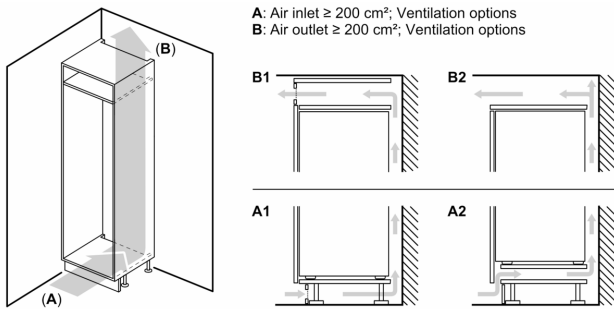

**Серия 6, Хладилник за вграждане,
177.5 x 56 cm, soft close flat hinge
KIR81ADDO**

Максимално допустимо тегло на предните части на модула

Поставени предни части на модула, които превишават допустимото тегло, могат да причинят повреда и да доведат до функционално влошаване на пантите

Δ Тегло
A: Врата на уреда височина заедно с панти в mm
B: Недемпфирана панта, предна част на модула в kg
C: Демпфирана панта, предна част на модула в kg

D: Допълнително възможно натоварване в kg с комплект за тежко натоварване

A	B	C	D
1500-1750	22	22	
720-1400	19	19	B+5 / C+5
A1	15	19	
A2	15	19