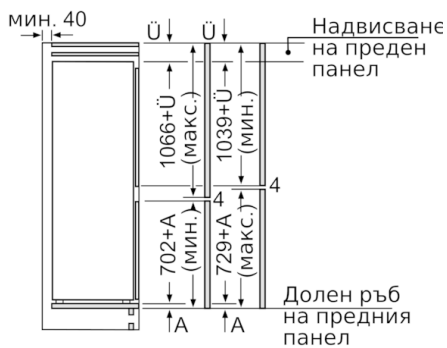

Техническа информация

- Енергиен клас: A++ (в скала за енергийна ефективност от A+++ до D)
- Разход на енергия: 221 kWh/годишно
- Въз основа на резултатите от 24-часов тест. Реалният разход зависи от използването/мястото на уреда
- Общ полезен обем: 255 л
- Полезен обем хладилна част: 188 л
- Полезен обем **** фризер: 67 л
- Капацитет на замразяване: 8 kg/24 ч
- Съхранение при спиране на тока: 13 ч
- Емисия на шум: 39 dB(A) re 1 pW
- Климатичен клас: SN-ST
- Отваряне на вратата вдясно, може да бъде сменено
- Размери за вграждане (В x Ш x Д): 177.5 cm x 56.0 cm x 55.0 cm
- Размери на уреда (В x Ш x Д): 177.2 cm x 55.8 cm x 54.5 cm
- Мощност: 90 W
- Лесен монтаж

**Serie | 6, Хладилник за вграждане с долен фризер, 177.2 x 55.8 cm
KIN86AF30**

Посочените размери на вратата на шка ваят за фуга на вратата от 4 мм.
Размери в мм

Измерване в мм
Препоръка размери отвор за плосък шарнир