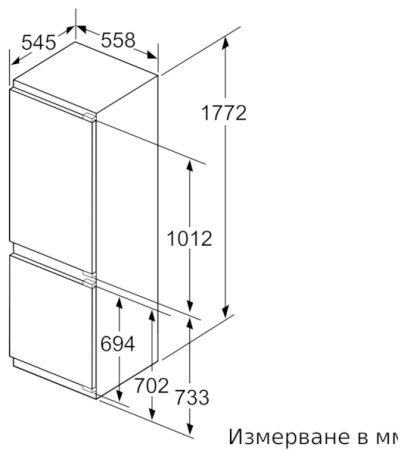

Техническа информация

- Енергиен клас: A++ (в скала за енергийна ефективност от A+++ до D)
- Разход на енергия: 221 kWh/годишно
- Въз основа на резултатите от 24-часов тест. Реалният разход зависи от използването/мястото на уреда
- Общ полезен обем: 255 л
- Полезен обем хладилна част: 188 л
- Полезен обем **** фризер: 67 л
- Капацитет на замразяване: 8 kg/24 ч
- Съхранение при спиране на тока: 13 ч
- Емисия на шум: 39 dB(A) re 1 pW
- Климатичен клас: SN-ST
- Отваряне на вратата вдясно, може да бъде сменено
- Размери за вграждане (В x Ш x Д): 177.5 cm x 56.0 cm x 55.0 cm
- Размери на уреда (В x Ш x Д): 177.2 cm x 55.8 cm x 54.5 cm
- Мощност: 90 W
- Лесен монтаж

**Serie | 6, Хладилник за вграждане с долен фризер, 177.2 x 55.8 cm
KIN86AF30**

Посочените размери на вратата на шка ваят за фуга на вратата от 4 мм.
Размери в мм

Измерване в мм
Препоръка размери отвор за плосък шарнир