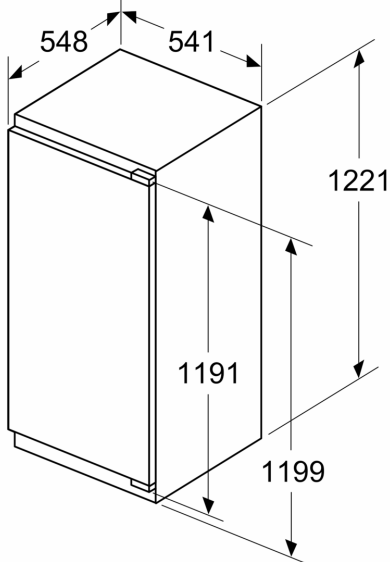

**Размери**

- Размери на уреда ( В x Ш x Д): 122.1 см x 54.1 см x 54.8 см

**Техническа информация**

- Отваряне на вратата вдясно, може да бъде сменено
- Регулируеми предни крака, ролки отзад
- Номинално напрежение: 220 - 240 V

$\Delta$  Тегло

A: Врата на уреда височина заедно с панти в mm

B: Недемпфирана панта, предна част на модула в kg

C: Демпфирана панта, предна част на модула в kg

D: Допълнително възможно натоварване в kg с комплект за тежко натоварване

A	B	C	D
1500-1750	22	22	B+5 / C+5
720-1400	19	19	
A1	15	19	
A2	15	19	

Измерване в мм

Измерване в мм

Измерване в мм  
Препоръка размери отвор за плосък шарнир

F	R	X
16-19	0-3	2,5
20	0-1	3
	2-3	2,5
21	0-1	3
	2-3	2,5
22	0	4
	1	3,5
	2-3	3