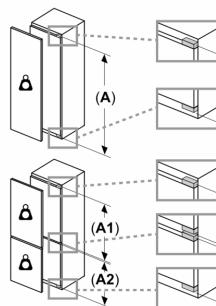

**Серия 4, Хладилник за вграждане с
фризерно отделение, 122.5 x 56
cm, flat hinge
KIL42VFE0**

Максимално допустимо тегло на предните части на модула

Поставени предни части на модула, които превишават допустимото тегло, могат да причинят повреда и да доведат до функционално влошаване на пантите

Δ Тегло

A: Врата на уреда височина заедно с панти в mm

B: Недемпфирана панта, предна част на модула в kg

C: Демпфирана панта, предна част на модула в kg

D: Допълнително възможно натоварване в kg с комплект за тежко натоварване

A	B	C	D
1500-1750	22	22	B+5 / C+5
720-1400	19	19	
A1	15	19	
A2	15	19	

Измерване в мм