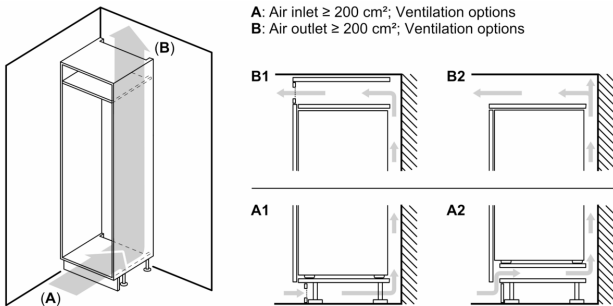

**Серия 4, Хладилник за вграждане с
фризерно отделение, 122.5 x 56
cm, flat hinge
KIL42VFE0**

Максимално допустимо тегло на предните части на модула

Поставени предни части на модула, които превишават допустимото тегло, могат да причинят повреда и да доведат до функционално влошаване на пантите

Δ Тегло

A: Врата на уреда височина заедно с панти в mm

B: Недемпфирана панта, предна част на модула в kg

C: Демпфирана панта, предна част на модула в kg

D: Допълнително възможно натоварване в kg с комплект за тежко натоварване

A	B	C	D
1500-1750	22	22	B+5 / C+5
720-1400	19	19	
A1	15	19	
A2	15	19	

Измерване в мм