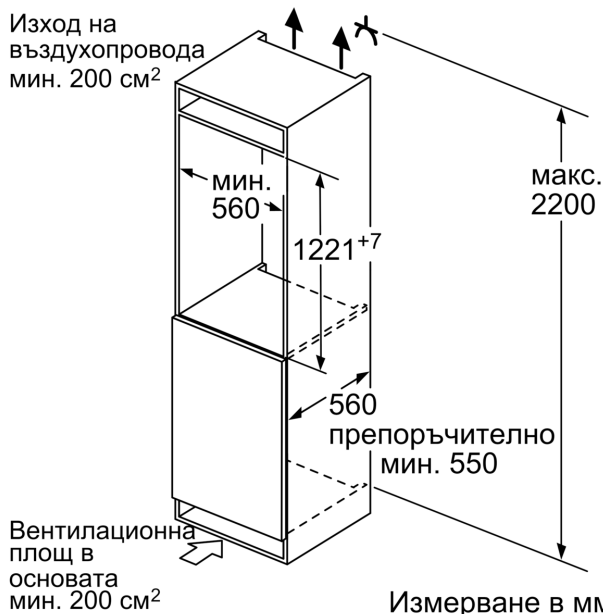

**Размери**

- Размери на уреда ( В x Ш x Д): 122.1 см x 54.1 см x 54.8 см

**Техническа информация**

- Отваряне на вратата вдясно, може да бъде сменено
- Регулируеми предни крака, ролки отзад
- Номинално напрежение: 220 - 240 V

$\Delta$  Тегло

A: Врата на уреда височина заедно с панти в mm

B: Недемпфирана панта, предна част на модула в kg

C: Демпфирана панта, предна част на модула в kg

D: Допълнително възможно натоварване в kg с комплект за тежко натоварване

A	B	C	D
1500-1750	22	22	B+5 / C+5
720-1400	19	19	
A1	15	19	
A2	15	19	

Измерване в мм

Измерване в мм

Измерване в мм  
Препоръка размери отвор за плосък шарнир

F	R	X
16-19	0-3	2,5
20	0-1	3
	2-3	2,5
21	0-1	3
	2-3	2,5
22	0	4
	1	3,5
	2-3	3