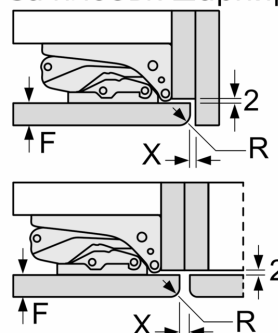

A	B	C	D
1500-1750	22	22	B+5 / C+5
720-1400	19	19	
A1	15	19	
A2	15	19	

Измерване в мм

Измерване в мм

Измерване в мм  
Препоръка размери отвор за плосък шарнир

F	R	X
16-19	0-3	2,5
20	0-1	3
	2-3	2,5
21	0-1	3
	2-3	2,5
22	0	4
	1	3,5
	2-3	3

Препоръчителните размери на отвора от таблицата трябва да се спазват, за да се гарантира отваряне без сблъсък на вратата на уреда и да се избегнат повреди по кухненския шкаф.