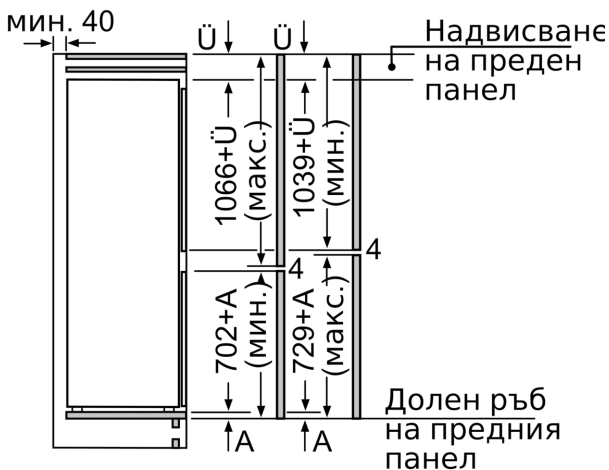

Серия 8, Хладилник за вграждане с долен фризер, 177.2 x 55.8 cm, flat hinge KIF86PFE0

Посочените размери на вратата на шка важат за фуга на вратата от 4 мм.
Размери в мм

Препоръчителните размери на отвора от таблицата трябва да се спазват, за да се гарантира отваряне без сблъсък на вратата на уреда и да се избегнат повреди по кухненския шкаф.