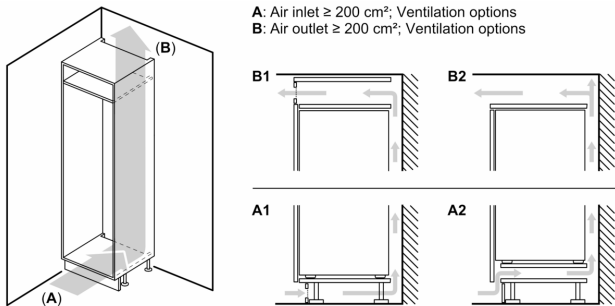

Серия 8, Хладилник за вграждане с долен фризер, 177.2 x 55.8 cm, flat hinge KIF86PFE0

Посочените размери на вратата на шка важат за фуга на вратата от 4 мм.
Размери в мм

Препоръчителните размери на отвора от таблицата трябва да се спазват, за да се гарантира отваряне без сблъсък на вратата на уреда и да се избегнат повреди по кухненския шкаф.