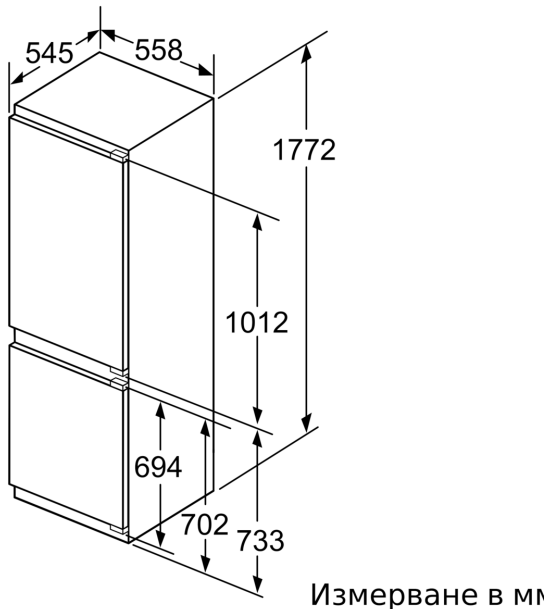

Серия 8, Хладилник за вграждане с долен фризер, 177.2 x 55.8 cm, flat hinge KIF86PFE0

Посочените размери на вратата на шка важат за фуга на вратата от 4 мм.
Размери в мм

Препоръчителните размери на отвора от таблицата трябва да се спазват, за да се гарантира отваряне без сблъсък на вратата на уреда и да се избегнат повреди по кухненския шкаф.