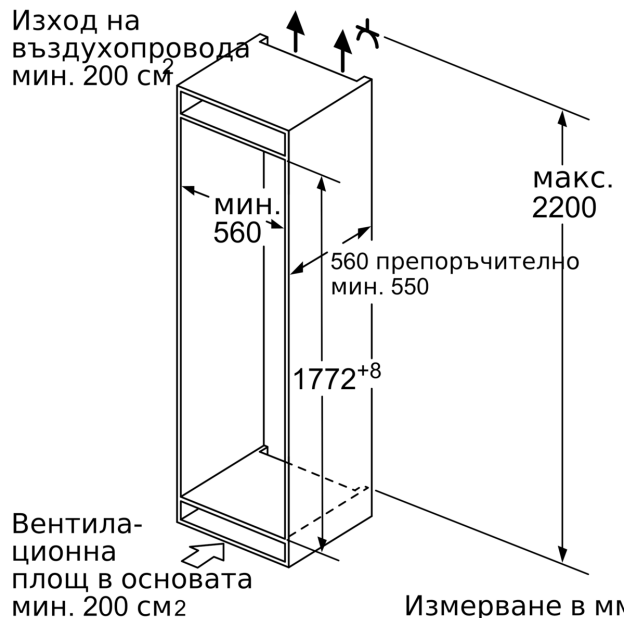

Серия 8, Хладилник за вграждане с долен фризер, 177.2 x 55.8 cm, flat hinge KIF86PFE0

Посочените размери на вратата на шка важат за фуга на вратата от 4 мм.
Размери в мм

Препоръчителните размери на отвора от таблицата трябва да се спазват, за да се гарантира отваряне без сблъсък на вратата на уреда и да се избегнат повреди по кухненския шкаф.