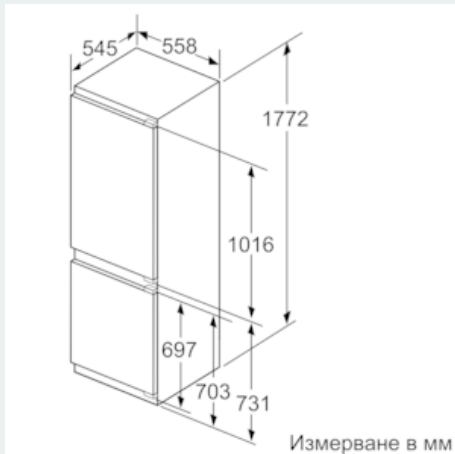

Техническа информация

- Енергиен клас: A++ (в скала за енергийна ефективност от A++ + до D)
- Разход на енергия: 221 kWh/годишно
- Въз основа на резултатите от 24-часов тест. Реалният разход зависи от използването/мястото на уреда
- Общ полезен обем: 255 л
- Полезен обем хладилна част: 188 л
- Полезен обем **** фризер: 67 л
- Капацитет на замразяване: 8 kg/24 ч
- Съхранение при спиране на тока: 13 ч
- Емисия на шум: 39 dB(A) re 1 pW
- Климатичен клас: SN-ST
- Отваряне на вратата вдясно, може да бъде сменено
- Размери на уреда (В x Ш x Д): 177.2 cm x 55.8 cm x 54.5 cm
- Размери за вграждане (В x Ш x Д): 177.5 cm x 56.0 cm x 55.0 cm
- easy Installation
- Мощност: 90 W

Допълнителни принадлежности

- A**0006, A**0015, A**0001

iQ500, Хладилник за вграждане с долен фризер, 177.2 x 55.8 cm KI86NAD30

оразмерени чертежи

Посочените размери на вратата на кухненски уред важат за процес на врата от 4 мм. Измерване в мм

Измерване в мм
Препоръка размери отвор за плосък шарнир

F	R	X
16-19	0-3	2,5
20	0-1	3
	2-3	2,5
21	0-1	3
	2-3	2,5
22	0	4
	1	3,5
	2-3	3

Препоръчителните размери на отвора от таблицата трябва да се спазват, за да се гарантира отваряне без сблъсък на вратата на уреда и да се избегнат повреди по кухненския шкаф.