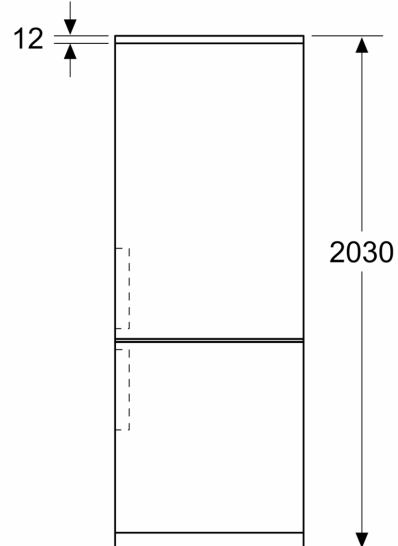

Измерване в мм