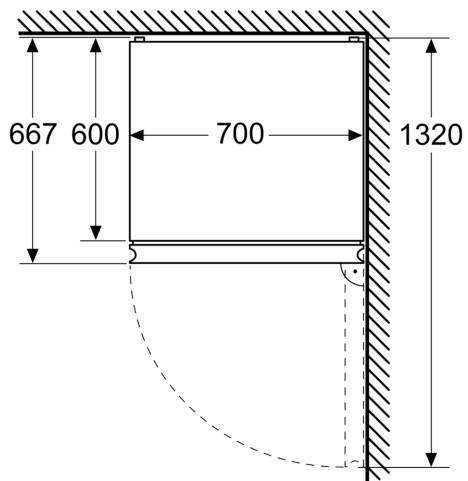

Размери

- Размери на уреда (В x Ш x Д): 203.0 cm x 70.0 cm x 66.7 cm

Техническа информация

- Отваряне на вратата вдясно, може да бъде сменено

- Регулируеми предни крака, ролки отзад
- Дължина на захранващия кабел: 240 cm
- Номинално напрежение: 220 - 240 V

**Серия 6, Свободстоящ
хладилник с долен фризер, 203 x
70 см, Черно
KGN49LBCF**

Измерване в мм

Измерване в мм

Измерване в мм