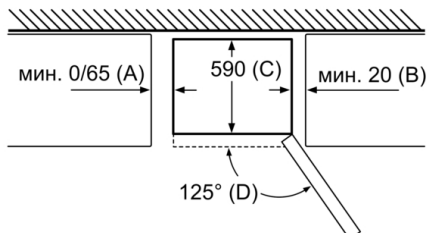

Име на уред	A	B	C	D
KGN33, 36, 39, 46, 49	0/65	20	590	125
KGF39, 49	0/65	20	590	125

Размер А:

При модели с вертикално интегрирани дръжки за обикновено отваряне е нужно минимално разстояние от 65 мм.

Измерване в мм