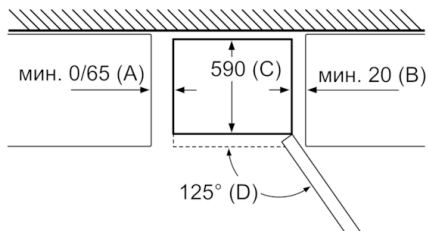

Име на уред	A	B	C	D
KGN33, 36, 39, 46, 49	0/65	20	590	125
KGF39, 49	0/65	20	590	125

Размер А:

При модели с вертикално интегрирани дръжки за обикновено отваряне е нужно минимално разстояние от 65 мм.

Измерване в мм