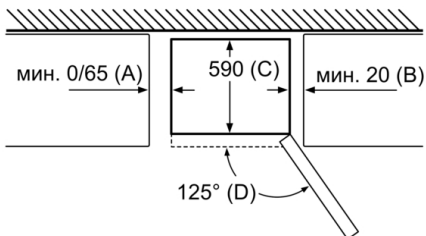

Фризерна част

- 3 прозрачни отделения за замразени продукти

Размери

- Размери на уреда (В x Ш x Д): 203.0 cm x 60.0 cm x 66.0 cm

Техническа информация

- Отваряне на вратата вдясно, може да бъде сменено
- Регулируеми предни крака, ролки отзад
- Мощност: 100 W
- Номинално напрежение: 220 - 240 V

Ако уредът се поставя директно към стената, всички чекмеджета могат да се изтеглят напълно.
* С и без външна дръжка.

Име на уред	A	B	C	D
KGN33, 36, 39, 46, 49	0/65	20	590	125
KGF39, 49	0/65	20	590	125

Размер А:
При модели с вертикално интегрирани дръжки за обикновено отваряне е нужно минимално разстояние от 65 мм.
Измерване в мм