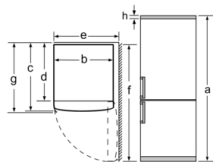

Описание	
a	Височина
b	Ширинa
c	Дълбочина при затворена врата без дръжка
d	Дълбочина на шкафа
e	Ширинa при 90° отворена врата
f	Дълбочина при отворена врата
g	Дълбочина при затворена врата с дръжка
h	Въздушен отвор за монтаж в ниша или шкаф за монтаж

Измерване в м