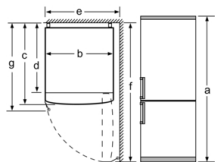

Serie | 4, Свободстоящ хладилник с долен фризер, 186 x 60 cm, Инокс дизайн KGN36VL35

Име на уред	a	b	c	d	e	f	g
KGN36 (Вътрешна дръжка)	1860	600	660	590	600	1210	660
KGN36 (Външна дръжка)	1860	600	660	590	640	1210	700

Спецификация	
a	Височина
b	Ширинa
c	Дълбочина със затворена врата, без дръжка
d	Дълбочина на шкафа
e	Ширинa с отворена на до 90° врата
f	Дълбочина с отворена врата
g	Дълбочина със затворена врата, с дръжка

Измерване в м

Име на уред	a	b	c	d	e	f	g	h
KGN36 (Вътрешна дръжка)	1860	600	660	590	600	1210	660	12
KGN36 (Външна дръжка)	1860	600	660	590	640	1210	700	12