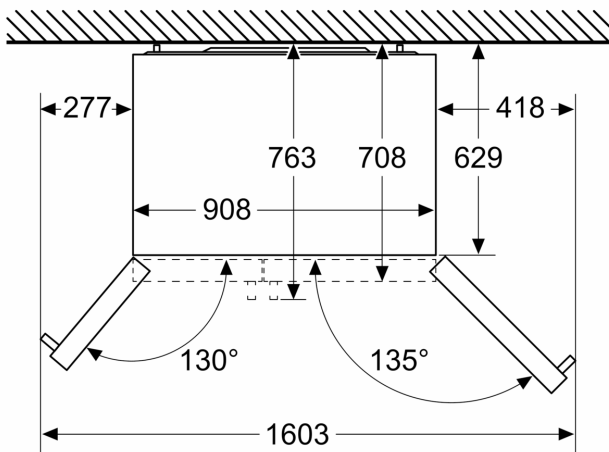

Техническа информация

- Уредът стои на 4 колела, нивелируеми

Размери

- Размери на уреда (В x Ш x Д): 178.7 cm x 90.8 cm x 70.7 cm
- Номинално напрежение: 220 - 240 V

Допълнителни принадлежности

- A**0005
- A**0006

Допълнителни аксесоари

Локални опции

- Въз основа на резултатите от 24-часов тест. Реалният разход зависи от използването/мястото на уреда

Среда и безопасност

Монтаж

Обща информация

- 300 cm
- E
- Общ обем : 560 П
- Нетен обем хладилна част : 369 П
- Нетен обем фризерна част : 191 П
- Капацитет на замразяване 24h : 12 kg
- Годишно енергопотребление: 323
- Климатичен клас: SN-T
- yes
- Клас на емисията на въздушен шум : 42

**Серия 6, Американски side-by-side
хладилник, 178.7 x 90.8 cm,
Неръждаема стомана със защита от
отпечатьци
KAG93A1EP**

Измерване в мм

Измерване в мм

| A | a | b |
|---------------|-----|-----|
| ≤ 600 | 50 | 50 |
| 600 < A ≤ 650 | 50 | 50 |
| 650 < A ≤ 700 | 53 | 96 |
| > 700 | 277 | 418 |

A: Дълбочина шкаф или работен плот

B: Стена
Чекмеджетата могат да се изтеглят с отворена врата до 90°
Чекмеджетата могат да се изваждат с напълно отворена врата

Измерване в мм

| Спецификации | |
|--------------|---|
| A | Отпред се регулира от 1783 до 1792 |
| B | Дълбочина на шкафа |
| C | Дълбочина вкл. врата, без дръжка |
| D | Дълбочина вкл. врата, с дръжка |
| E | Съвърване на водоснабдяването към уреда |