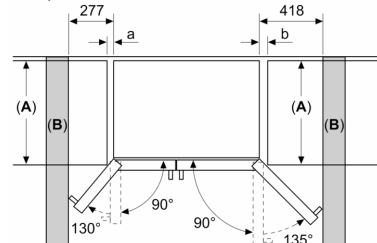

Техническа информация

- Уредът стои на 4 колела, нивелируеми

Размери

- Размери на уреда (В x Ш x Д): 178.7 cm x 90.8 cm x 70.7 cm
- Номинално напрежение: 220 - 240 V

Допълнителни принадлежности

- A**0005
- A**0006

**Серия 6, Американски side-by-side
хладилник, 178.7 x 90.8 cm,
Неръждаема стомана със защита от
отпечатьци
KAG93A1EP**

Измерване в мм

Измерване в мм

| A | a | b |
|---------------|-----|-----|
| ≤ 600 | 50 | 50 |
| 600 < A ≤ 650 | 50 | 50 |
| 650 < A ≤ 700 | 53 | 96 |
| > 700 | 277 | 418 |

A: Дълбочина шкаф или работен плот

B: Стена
Чекмеджетата могат да се изтеглят с отворена врата до 90°
Чекмеджетата могат да се изваждат с напълно отворена врата

Измерване в мм

| Спецификации | |
|--------------|---|
| A | Отпред се регулира от 1783 до 1792 |
| B | Дълбочина на шкафа |
| C | Дълбочина вкл. врата, без дръжка |
| D | Дълбочина вкл. врата, с дръжка |
| E | Съвърване на водоснабдяването към уреда |