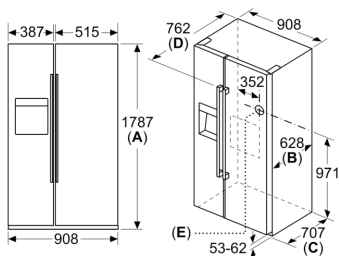

Техническа информация

- Уредът стои на 4 колела, нивелируеми

Размери

- Размери на уреда (В x Ш x Д): 178.7 cm x 90.8 cm x 70.7 cm
- Номинално напрежение: 220 - 240 V

Допълнителни принадлежности

- A**0005
- A**0006

**Серия 6, Американски side-by-side
хладилник, 178.7 x 90.8 cm,
Неръждаема стомана със защита от
отпечатьци
KAG93A1EP**

Измерване в мм

Измерване в мм

| A | a | b |
|---------------|-----|-----|
| ≤ 600 | 50 | 50 |
| 600 < A ≤ 650 | 50 | 50 |
| 650 < A ≤ 700 | 53 | 96 |
| > 700 | 277 | 418 |

A: Дълбочина шкаф или работен плот

B: Стена
Чекмеджетата могат да се изтеглят с отворена врата до 90°
Чекмеджетата могат да се изваждат с напълно отворена врата

Измерване в мм

| Спецификации | |
|--------------|---|
| A | Отпред се регулира от 1783 до 1792 |
| B | Дълбочина на шкафа |
| C | Дълбочина вкл. врата, без дръжка |
| D | Дълбочина вкл. врата, с дръжка |
| E | Съвърване на водоснабдяването към уреда |