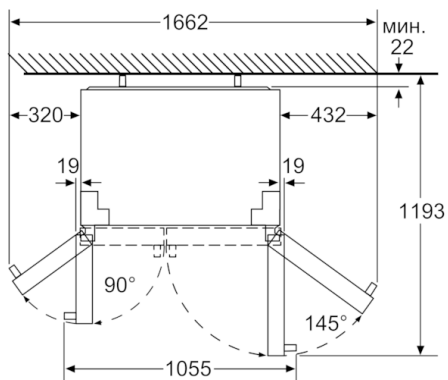

**Serie | 6, Американски side-by-side
хладилник, 177 x 91 см, Инокс – лесно за
почистване
KAG90AI20**

Чекмеджатата се изтеглят напълно при 145° отвор на вратата.