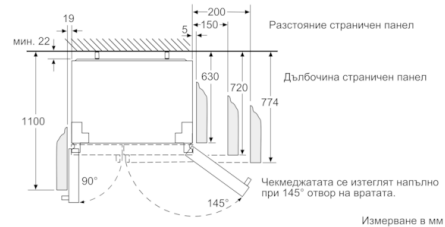

Разстояние страничен панел

Дълбочина страничен панел

Измерване в мм