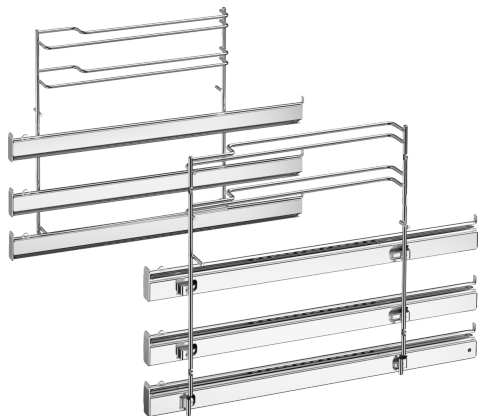

Удължителна релса, 3 нива HZ638D30

Features

Техническа информация

размери на опакован уред (В x Ш x Д): 90 x 310 x 420 mm
размери на палета: 110.0 x 80.0 x 120.0
стандартен брой единици за палет: 60
Тегло: 3.2 kg
Бруто тегло: 3.5 kg
EAN код: 4242003673614