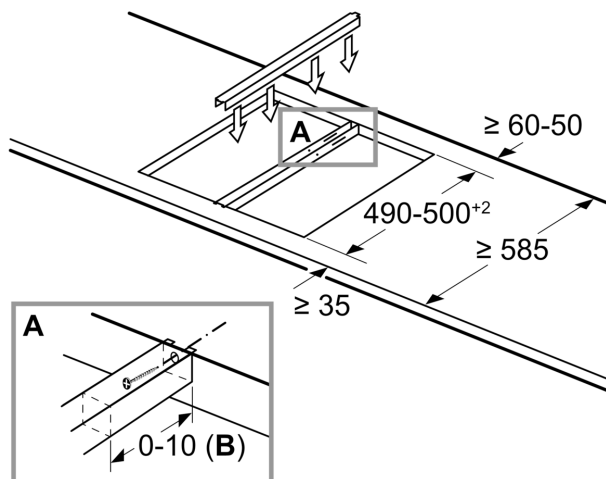

#### Техническа информация

размери на опакован уред (В x Ш x Д): ..... 65 x 155 x 605 mm  
размери на палета: ..... 114.0 x 80.0 x 120.0  
стандартен брой единици за палет: ..... 150  
Тегло: ..... 0.5 kg  
Бруто тегло: ..... 0.7 kg  
EAN код: ..... 4242003421093

## Свързваща лента HZ394301

оразмерени чертежи

Измерване в mm

Ако два или повече елемента са монтирани точно един до друг, един или няколко инсталационни комплекта са нужни (2 елемента 1 инсталационен комплект, 3 елемента 2 инсталационни комплекта и др.)

measurements in mm  
Assembly kit (HZ394301) for Domino

B: Dependent on the cut-out depth