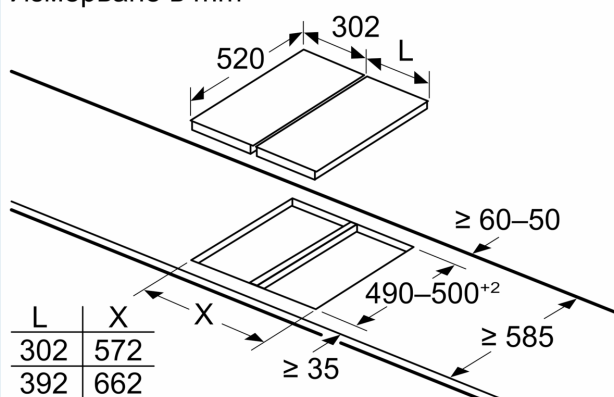

## Свързваща лента HZ394301

- ✓ За последователно монтиране на домино плотове или домино плотове до по-големи готварски плотове с Top Design
- ✓ Свързващата лясна остава скрита след монтажа на уредите
- ✓ Подходяща за всички видове работни повърхности
- ✓ Подходяща за отвор за вграждане с дълбочина 49 cm и 50 cm

#### Техническа информация

размери на опакован уред (В x Ш x Д): ..... 65 x 155 x 605 mm  
размери на палета: ..... 114.0 x 80.0 x 120.0  
стандартен брой единици за палет: ..... 150  
Тегло: ..... 0.5 kg  
Бруто тегло: ..... 0.7 kg  
EAN код: ..... 4242003421093

## Свързваща лента HZ394301

оразмерени чертежи

Измерване в mm

Ако два или повече елемента са монтирани точно един до друг, един или няколко инсталационни комплекта са нужни (2 елемента 1 инсталационен комплект, 3 елемента 2 инсталационни комплекта и др.)

measurements in mm  
Assembly kit (HZ394301) for Domino

B: Dependent on the cut-out depth