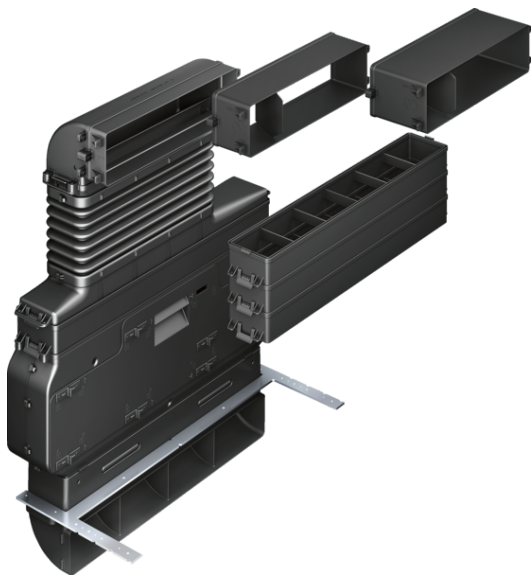

HZ381500

Features

Техническа информация

размери на опакован уред (В x Ш x Д) (mm) : 420 x 590 x 765

размери на палета : 185 x 80 x 120

стандартен брой единици за палет : 8

Нето тегло (kg) : 6,937

Бруто тегло (kg) : 11,3