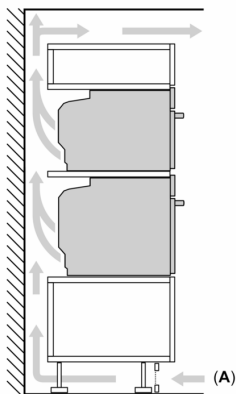

**Серия 8, Парна фурна, 60 x 60 см,
Черно
HSG7584B1**

Монтиране на два уреда един над друг
Обмен въздух

A: Вход за въздух $\geq 200 \text{ cm}^2$