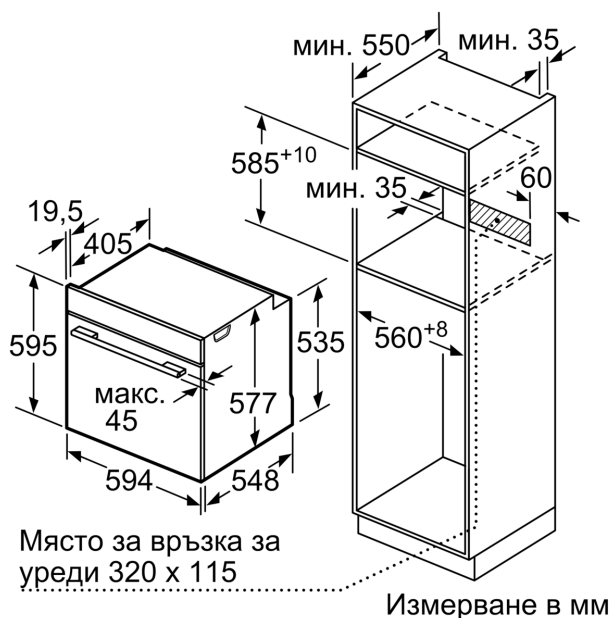

Ако уредът се монтира под плот, трябва да се спазва следната дебелина на работния плот (респ. вкл. долната конструкция).

Тип плот	мин. дебелина на работния плот	
	изпъкнал	изравнен
Индукционен плот	37 мм	38 мм
Цял индукционен плот	47 мм	48 мм
Газов плот	30 мм	38 мм
Електрически плот	27 мм	30 мм