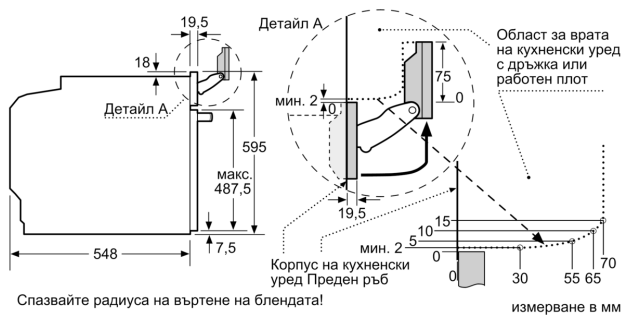

Ако уредът се монтира под плот, трябва да се спазва следната дебелина на работния плот (респ. вкл. долната конструкция).

Тип плот	мин. дебелина на работния плот	
	изпъкнал	изравнен
Индукционен плот	37 мм	38 мм
Цял индукционен плот	47 мм	48 мм
Газов плот	30 мм	38 мм
Електрически плот	27 мм	30 мм