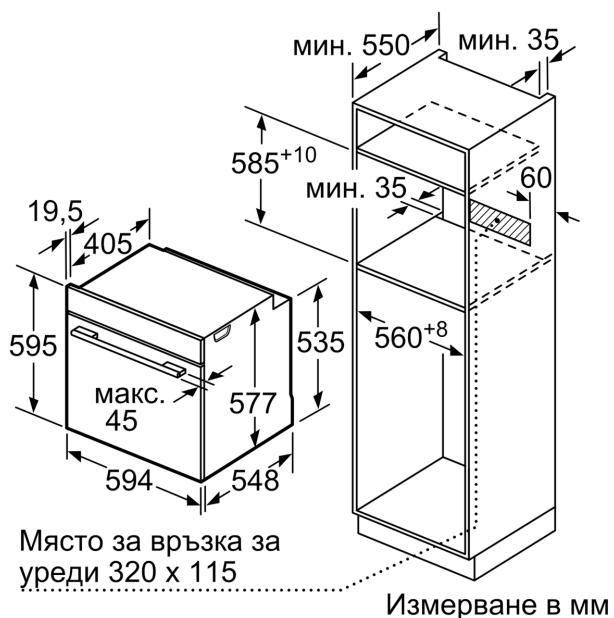

Ако уредът се монтира под плот, трябва да се спазва следната дебелина на работния плот (респ. вкл. долната конструкция).

Тип плот	мин. дебелина на работния плот	
	изпъкнал	изравнен
Индукционен плот	37 мм	38 мм
Цял индукционен плот	47 мм	48 мм
Газов плот	30 мм	38 мм
Електрически плот	27 мм	30 мм