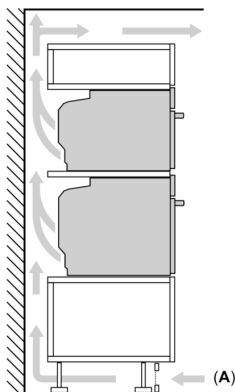

**Серия 8, Парна фурна, 60 x 60 см,
Черно
HSG7361B1**

Монтиране на два уреда един над друг
Обмен въздух

A: Вход за въздух $\geq 200 \text{ cm}^2$