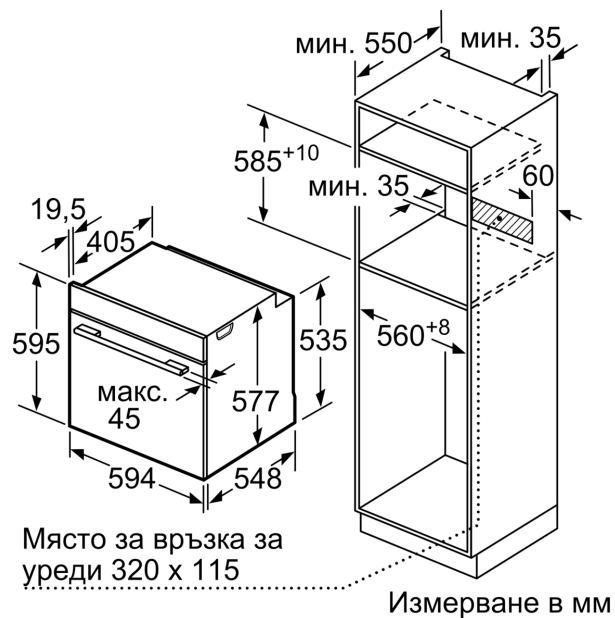

**Серия 8, Парна фурна, 60 x 60 cm,
Неръждаема стомана
HSG636BS1**