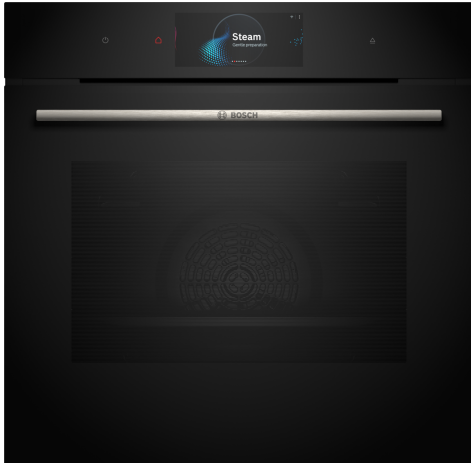

**Серия 8, Парна фурна, 60 x 60 cm,  
Черно  
HRG7784B1**

**A+**

**Допълнителни аксесоари**

HEZ327000 Каменна плоча за печене, HEZ32WA00 :, HEZ531010 :, HEZ532010 Универсална тава, незалепващо керамично, HEZ617000 Тава за пица, кръгла, HEZ629070 Грил тава, HEZ631070 :, HEZ632070 :, HEZ633001 Капак за дълбока тава, HEZ633070 Професионална дълбока тава, HEZ633073 Професионална дълбока тава, HEZ634000 :, HEZ635001 :, HEZ60AS00 :, HEZ636000 Стъклена тава, HEZ638070 1 телескопична релса, за всички нива, HEZ660060 :, HEZ664000 :, HEZ915003 :

**Вградената фурна с добавена пара с Digital Control Ring и TFT-тъчдисплей. Функция Assist за ястия: автоматично подготвя ястията ви, така че да са хрупкави и сочни, PerfectRoast Plus, PerfectBake Plus, Home Connect за управление чрез приложението.**

- Удобен и иновативен начин за избор на настройки на фурната с дигитален контролен пръстен.
- Сензорен дисплей TFT Pro – удобно управление с иновативния дигитален контролен пръстен и пълноразмерен TFT сензорен екран.
- Функцията Automatic Switch-off – готвенето автоматично спира веднага щом ястието е готово.
- PerfectBake Plus – регулира настройките и ви известява точно кога да извадите ястието от фурната.
- С PerfectRoast Plus разбирате точно кога ястието ви е перфектно изпечено, където и да сте.

### Функции за готвене

- фурна с 22 програми: 4D горещ въздух, горно/долно нагряване, инфра-грил с циркулация на въздуха, VariO-грил за голяма повърхност, VariO-грил за малка повърхност, нагряване „Пица“, долно нагряване, интензивно нагряване, готвене при ниска температура, размразяване, затопляне на съдове, обезводняване, поддържане на температура, горещ въздух леко, горно/ долно нагряване леко, регенериране, втасване, Hot air grilling, warm, 4D Hot air, Conventional heat
- Регулиране на температурата от 30 °C - 300 °C
- Обем: 71 л