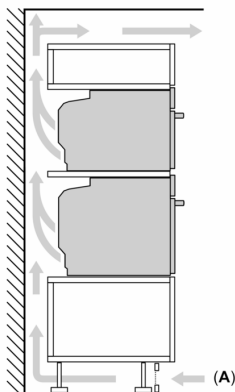

**Серия 8, Парна фурна, 60 x 60 см,
Черно
HRG7784B1**

Монтиране на два уреда един над друг
Обмен въздух

A: Вход за въздух $\geq 200 \text{ cm}^2$