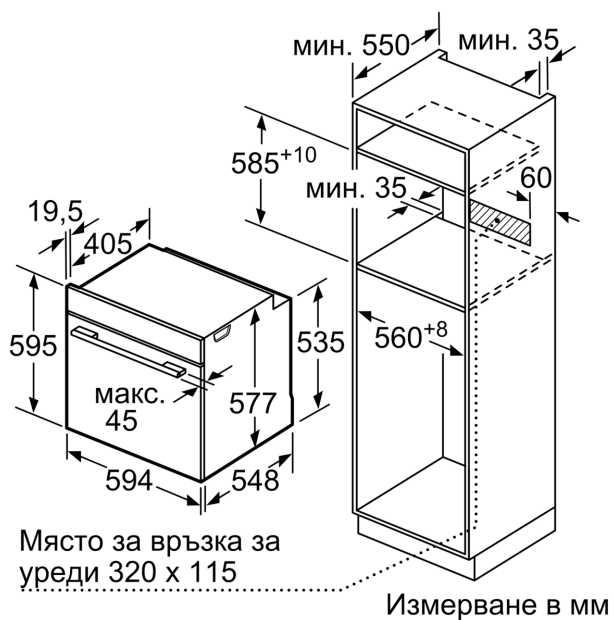

Ако уредът се монтира под плот, трябва да се спазва следната дебелина на работния плот (респ. вкл. долната конструкция).

Тип плот	мин. дебелина на работния плот	
	изпъкнал	изравнен
Индукционен плот	37 мм	38 мм
Цял индукционен плот	47 мм	48 мм
Газов плот	30 мм	38 мм
Електрически плот	27 мм	30 мм