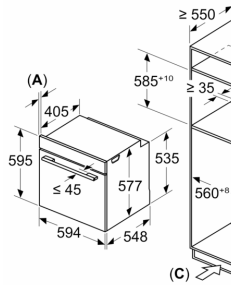

**Серия 8, Комбинирана фурна с
микровълни, 60 x 60 cm, Черно
HMG778NB1**

Измерване в mm

Монтиран
Обмен въ:

A: Вход за

Ако уредът се м
трябва да се сп
на работния пл
конструкция).

Тип плот

- Индукционен пл
- Цял
индукционен пл
- Газов плот
- Електрически
плот