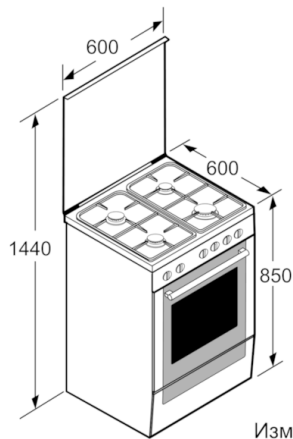

**Serie | 4, Комбинирана готварска печка,
неръждаема стомана
HGD74D250E**

Измерване в мм