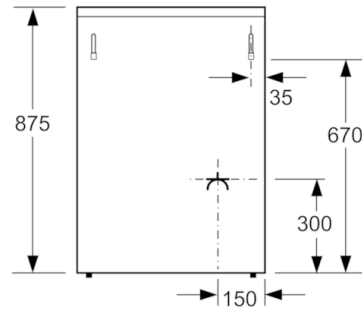

Техническа информация

за вграждане/ свободностоящ :	Свободностоящ
размери на уреда (mm) :	850 x 600 x 600
Нето тегло (kg) :	57,416
Бруто тегло (kg) :	61,0
EAN код :	4242002851457
Брой на работните камери (2010/30/EC) :	1
Използваем обем (на раб. камера) – НОВ (2010/30/EC) :	66
Енергийна ефективност (2010/30/EC) :	A
Консумация на енергия конвенционално (2010/30/EC) :	0,98
Консумация на енергия при принудена конвекция на въздуха (2010/30/EC) :	0,84
Индекс за енергийна ефективност (2010/30/EC) :	101,2
макс. натоварване на захранващ кабел (W) :	4200
Ток (A) :	16
Напрежение (V) :	230
Честота (Hz) :	50
Вид щепсел :	твърда връзка

**Serie | 4, Комбинирана готварска печка,
неръждаема стомана
HGD74D250E**

Измерване в мм

Измерване в мм