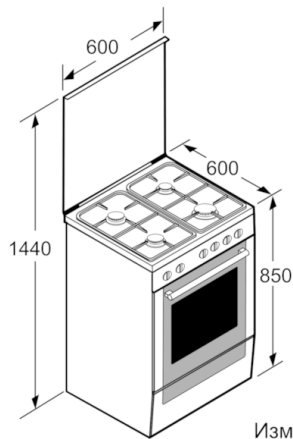

Готварски плот:

- Газов котлон
- 1 стандартно, 1 икономично, 1 силно загряване, 1 електрически котлон
- Отпред ляво: силно загряване 3 kW
- Отзад ляво: електрически котлон 1 kW
- Отзад дясно: стандартно загряване 1.7 kW
- Отпред дясно: икономичен газов котлон 1 kW
- Предварително настроен за втечнена газ (28-30/37mbar)
- Дюзни за природен газ (20mbar) в комплекта

Система на отваряне

- Поставка за закачане на тавите

Сигурност:

- Безопасно термоелектрическо запалване
- Температура на вратата 40 °C

**Serie | 4, Комбинирана готварска печка,
бял
HGD64D120E**

Измерване в мм