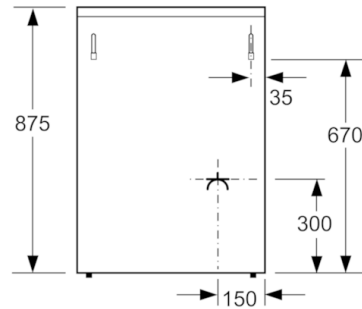

Техническа информация

за вграждане/ свободностоящ :	Свободностоящ
размери на уреда (mm) :	850 x 600 x 600
Нето тегло (kg) :	55,217
Бруто тегло (kg) :	59,0
EAN код :	4242002847023
Брой на работните камери (2010/30/ЕС) :	1
Използваем обем (на раб. камера) – НОВ (2010/30/ЕС) :	66
Енергийна ефективност (2010/30/ЕС) :	A
Консумация на енергия конвенционално (2010/30/ЕС) :	0,96
Консумация на енергия при принудена конвекция на въздуха (2010/30/ЕС) :	0,88
Индекс за енергийна ефективност (2010/30/ЕС) :	106,0
макс. натоварване на захранващ кабел (W) :	3800
Ток (A) :	16
Напрежение (V) :	230
Честота (Hz) :	50
Вид щепсел :	твърда връзка

Система на отваряне

- Поставка за закачане на тавите

Сигурност:

- Безопасно термоелектрическо запалване
- Температура на вратата 40 °C

**Serie | 4, Комбинирана готварска печка,
бял
HGD64D120E**

Измерване в мм

Измерване в мм