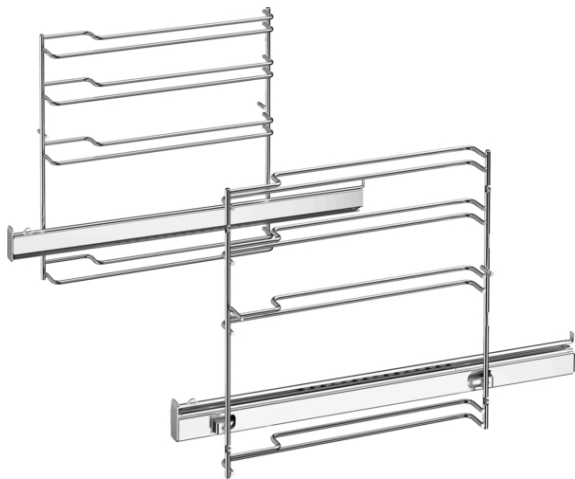

**Удължителна релса, 1 ниво, Неръждаема
стомана
HEZ638D10**

Техническа информация

размери на опакован уред (В x Ш x Д) :	90 x 310 x 410 mm
размери на палета :	100.0 x 80.0 x 120.0
стандартен брой единици за палет :	50
Нето тегло :	1,702 kg
Бруто тегло :	2,0 kg
EAN код :	4242002810171