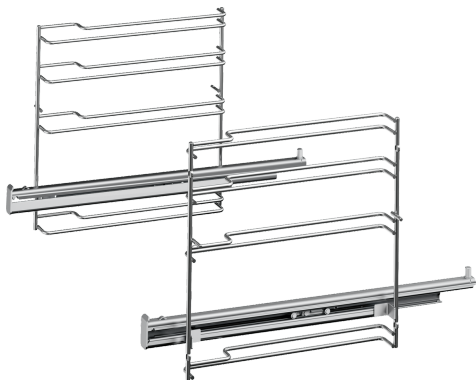

## Удължителна релса, 1 ниво HEZ638170

### Техническа информация

размери на опакован уред (В x Ш x Д): ..... 85 x 300 x 410 mm  
размери на палета: ..... 95.0 x 80.0 x 120.0  
стандартен брой единици за палет: ..... 48  
Нето тегло: ..... 1.6 kg  
Бруто тегло: ..... 1.9 kg  
EAN код: ..... 4242002810119

## Удължителна релса, 1 ниво HEZ638170

---