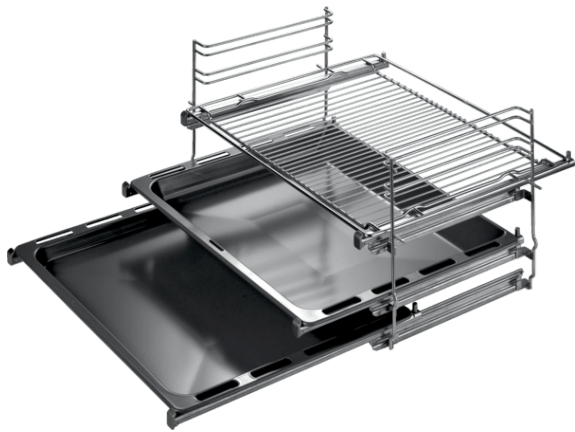

Телескопични водачи
HEZ338357

Техническа информация

размери на опакован уред (В x Ш x Д) (mm) :	110 x 265 x 400
размери на палета :	92 x 80 x 120
стандартен брой единици за палет :	56
Нето тегло (kg) :	2,738
Бруто тегло (kg) :	3,1
EAN код :	4242002686011

Телескопични водачи HEZ338357

- Тези телескопични водачи с пълно изтегляне и стоп функция ви позволяват да издърпвате тавите за печене, решетките или универсалните съдове на три нива. Устройството за издърпване е монтирано на гърба на фурната по сигурен и стабилен начин, за да се предотврати наклоняване на съдовете. Тавите за печене, решетките и универсалните съдове, които се доставят като стандартни аксесоари, може да се използват с всички видове водачи.