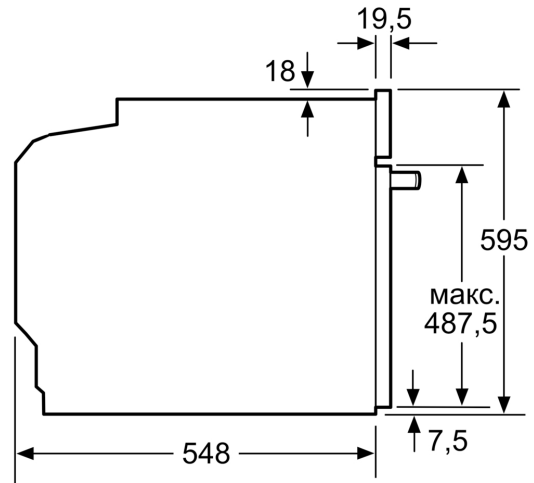

измерване в мм