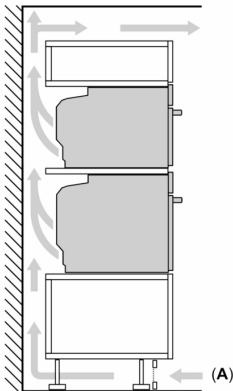

**Серия 8, Фурна за вграждане, 60 x 60 см, Черно
HVG7764B1**

Монтиране на два уреда един над друг
Обмен въздух

A: Вход за въздух $\geq 200 \text{ cm}^2$