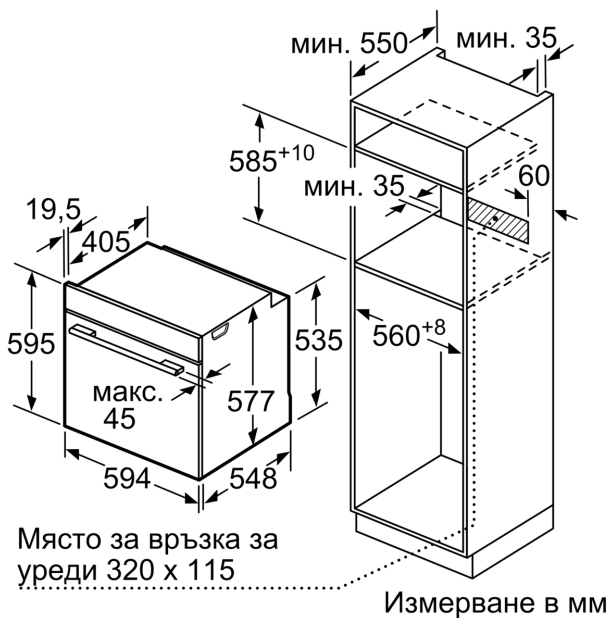

Техническа информация

за вграждане/ свободностоящ: За вграждане
Интегрирана система за почистване: .. Пиролитичен+Хидролитичен
р-ри на нишата за монтаж (В x Ш x Д): 585-595 x 560-568 x 550 mm
Размери на уреда: 595x594x548 mm
размери на опакован уред (В x Ш x Д): 670 x 670 x 680 mm
Материал на панела за управление: Стъкло
Материал на вратата: стъкло
Нето тегло: 37.8 kg
Използваем обем на раб. камера 1: 71 l
Типове нагряване: ... 4D горещ въздух, Размразяване, Air fry, Грил по цялата ширина, Hotair gentle, Грил на половината ширина, Традиционно нагряване, Conventional heat gentle, Настройки за пица, готвене при ниска температура, Долно нагряване, Грил с циркулация на въздуха, предварително затопляне, поддържане на температура
Дължина на захранващия кабел: 120 cm
EAN код: 4242005326679
Брой на работните камери (2010/30/ЕС): 1
Клас на енергийна ефективност (2010/30/ЕС): A+
Консумация на енергия конвенционално (2010/30/ЕС): 0.87 kWh/цикъл
Консумация на енергия при принудена конвекция на въздуха (2010/30/ЕС): 0.69 kWh/цикъл
Индекс за енергийна ефективност (2010/30/ЕС): 81.2 %
Мощност: 3600 W
Ток: 16 A
Напрежение: 220-240 V
Честота: 50; 60 Hz
Вид щепсел: Gardy щепсел със заземяване

Размери:

- Размери на уреда (В x Ш x Д): 595 мм x 594 мм x 548 мм
- Размери на нишата (В x Ш x Д): 585 мм - 595 мм x 560 мм - 568 мм x 550 мм
- Моля, имайте предвид размерите за вграждане, които са показани на чертежа за монтаж

**Серия 8, Фурна за вграждане, 60 x 60 см, Черно
HVG7764B1**

Монтиране на два уреда един над друг
Обмен въздух

A: Вход за въздух $\geq 200 \text{ cm}^2$

измерване в мм

Ако уредът се монтира под плот, трябва да се спазва следната дебелина на работния плот (респ. вкл. долната конструкция).

Тип плот	мин. дебелина на работния плот	
	изпъкнал	изравнен
Индукционен плот	37 мм	38 мм
Цял индукционен плот	47 мм	48 мм
Газов плот	30 мм	38 мм
Електрически плот	27 мм	30 мм