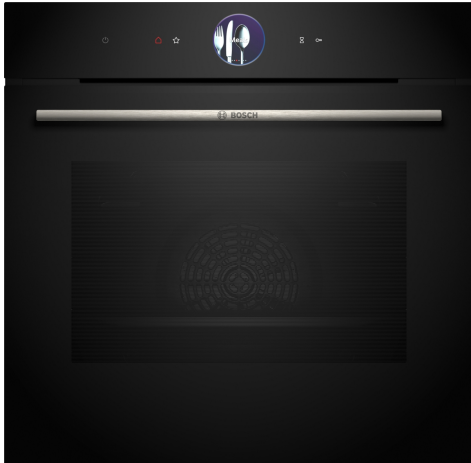

Серия 8, Фурна за вграждане, 60 x 60 см, Черно HBG7764B1

Допълнителни аксесоари

HEZ327000 Каменна плоча за печене, HEZ32WA00 безжична сонда за месо, HEZ530000 Половин тава, HEZ531010 :, HEZ532010 Универсална тава, незалепващо керамично, HEZ617000 Тава за пица, кръгла, HEZ629070 Грил тава, HEZ631070 :, HEZ632070 :, HEZ633001 Капак за дълбока тава, HEZ633070 Професионална дълбока тава, HEZ633073 Професионална дълбока тава, HEZ634000 :, HEZ635001 :, HEZ636000 Стъклена тава, HEZ638070 1 телескопична релса, за всички нива, HEZ660060 :, HEZ664000 :, HEZ915003 :, HEZG0AS00 :

Фурната за вграждане с дигитален контролен пръстен и TFT сензорен дисплей, функция Assist - оптимизирани автоматични програми, Air Fry, PerfectBake Plus, PerfectRoast Plus и управление чрез приложението Home Connect.

- **Дигитален контролен пръстен:** удобен и иновативен начин за избор на настройки на фурната.
- **Сензорен екран TFT Plus – безупречно управление с дигитален контролен пръстен от ново поколение и вече по-голям сензорен TFT дисплей**
- **4D Hotair:** равномерно разпределение на топлината за перфектни резултати – на всяко ниво.
- **Деликатен горещ въздух:** пести енергия по време на печене.
- **Функцията Air Fry за перфектно пържене на зеленчуци и картофи.**

Функции за готвене

- Фурна с 14 програми на готвене: 4D горещ въздух, горно/долно нагряване, Грил с циркулация на горещ въздух, Грил за цялата повърхност, VariO-грил за малка повърхност, нагряване „Пица“, долно нагряване, готвене при ниска температура, размразяване, затопляне на съдове, поддържане на температура, Горещ въздух деликатно, горно/ долно нагряване леко, Air fry
- Регулиране на температурата от 30 °C - 300 °C
- Обем: 71 л