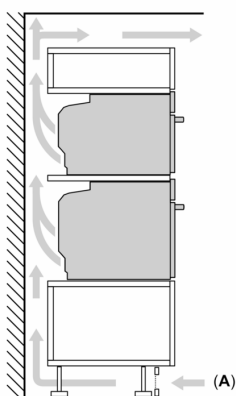

**Серия 8, Фурна за вграждане, 60 x 60 см, Черно
HVG7742B1**

Монтиране на два уреда един над друг

Обмен въздух

A: Вход за въздух $\geq 200 \text{ cm}^2$