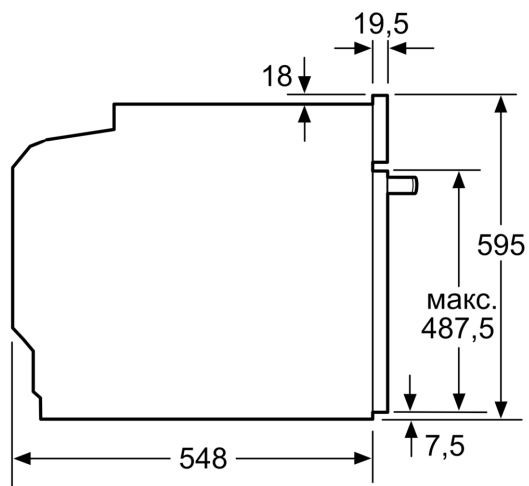

измерване в мм