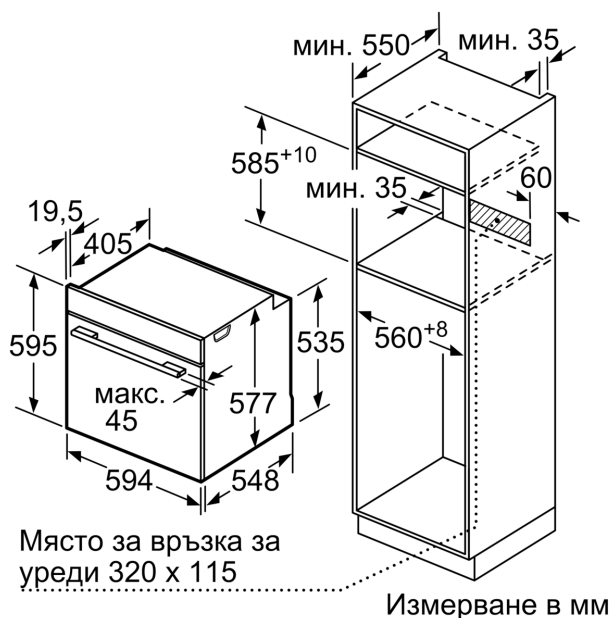

#### Техническа информация:

- Дължина на кабела на ел. мрежа: 120 см
- Номинална мощност: 3.6 kW
- Клас на енергийна ефективност (съгл. EU Nr. 65/2014): A+(в скала за енергийна ефективност от A+++ до D)
- Енергиен разход на цикъл в конвенционален режим:0.87 kWh
- Енергиен разход на цикъл в режим циркулация:0.69 kWh
- Брой на отделенията: 1 Топлинен източник: електрически Обем:71 л

#### Размери:

- Размери на уреда ( В x Ш x Д): 595 мм x 594 мм x 548 мм
- Размери на нишата (В x Ш x Д): 560 мм - 568 мм x 585 мм - 595 мм x 550 мм
- Моля, имайте предвид размерите за вграждане, които са показани на чертежа за монтаж

**Серия 8, Фурна за вграждане, 60 x 60 см, Черно  
HVG7742B1**

Монтиране на два уреда един над друг

Обмен въздух

A: Вход за въздух  $\geq 200 \text{ cm}^2$

измерване в мм

Ако уредът се монтира под плот, трябва да се спазва следната дебелина на работния плот (респ. вкл. долната конструкция).

Тип плот	мин. дебелина на работния плот	
	изпъкнал	изравнен
Индукционен плот	37 мм	38 мм
Цял индукционен плот	47 мм	48 мм
Газов плот	30 мм	38 мм
Електрически плот	27 мм	30 мм