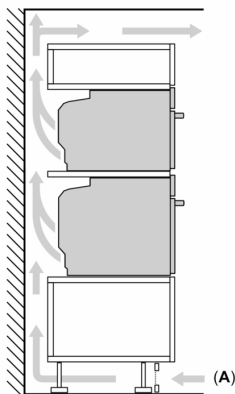

**Серия 8, Фурна за вграждане, 60 x 60 см, Бяло
HVG7741W1**

Монтиране на два уреда един над друг
Обмен въздух

A: Вход за въздух $\geq 200 \text{ cm}^2$