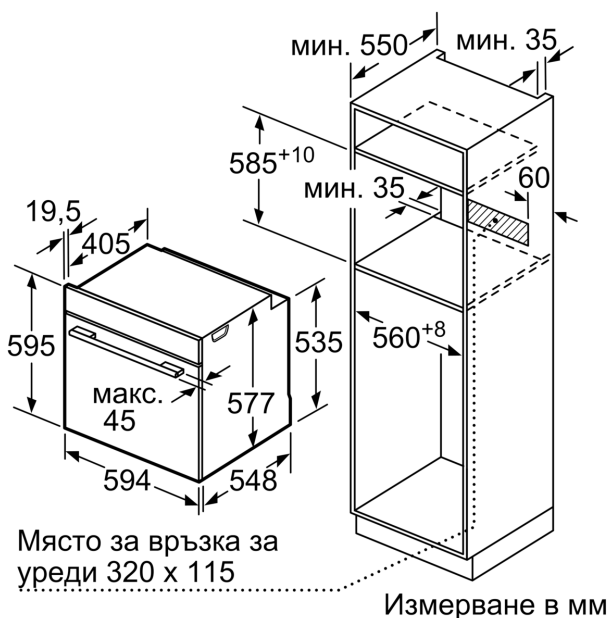

Техническа информация:

- Дължина на кабела на ел. мрежа: 120 см
- Номинална мощност: 3.6 kW
- Клас на енергийна ефективност (съгл. EU Nr. 65/2014): A+(в скала за енергийна ефективност от A+++ до D)
- Енергиен разход на цикъл в конвенционален режим: 0.87 kWh
- Енергиен разход на цикъл в режим циркулация: 0.69 kWh
- Брой на отделенията: 1 Топлинен източник: електрически Обем: 71 л

Размери:

- Размери на уреда (В x Ш x Д): 595 мм x 594 мм x 548 мм
- Размери на нишата (В x Ш x Д): 560 мм - 568 мм x 585 мм - 595 мм x 550 мм
- Моля, имайте предвид размерите за вграждане, които са показани на чертежа за монтаж

**Серия 8, Фурна за вграждане, 60 x 60 см, Бяло
HVG7741W1**

Монтиране на два уреда един над друг
Обмен въздух

A: Вход за въздух $\geq 200 \text{ cm}^2$

измерване в мм

Ако уредът се монтира под плот, трябва да се спазва следната дебелина на работния плот (респ. вкл. долната конструкция).

Тип плот	мин. дебелина на работния плот	
	изпъкнал	изравнен
Индукционен плот	37 мм	38 мм
Цял индукционен плот	47 мм	48 мм
Газов плот	30 мм	38 мм
Електрически плот	27 мм	30 мм