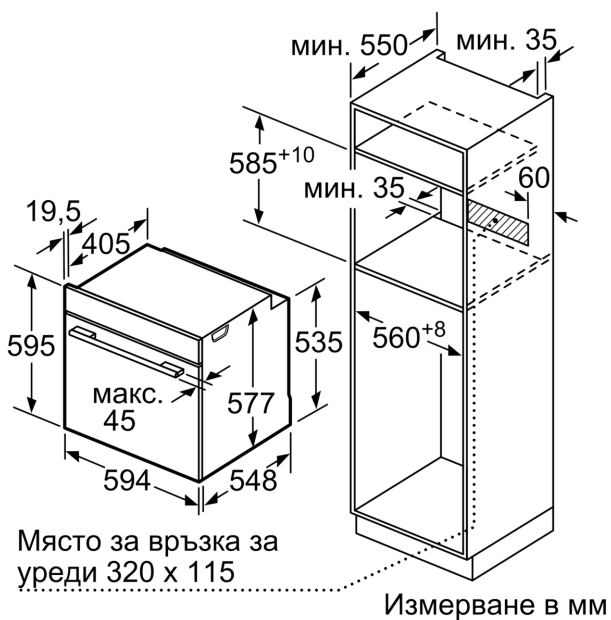

Техническа информация:

- Дължина на кабела на ел. мрежа: 120 cm
- Номинална мощност: 3.6 kW
- Клас на енергийна ефективност (съгл. EU Nr. 65/2014): A+(в скала за енергийна ефективност от A+++ до D)
- Енергиен разход на цикъл в конвенционален режим:0.87 kWh
- Енергиен разход на цикъл в режим циркулация:0.69 kWh
- Брой на отделенията: 1 Топлинен източник: електрически Обем:71 л

Размери:

- Размери на уреда (В x Ш x Д): 595 мм x 594 мм x 548 мм
- Размери на нишата (В x Ш x Д): 560 мм - 568 мм x 585 мм - 595 мм x 550 мм
- Моля, имайте предвид размерите за вграждане, които са показани на чертежа за монтаж

**Серия 8, Фурна за вграждане, 60 x 60 см, Черно
HVG7741B1**

Монтиране на два уреда един над друг
Обмен въздух

A: Вход за въздух $\geq 200 \text{ cm}^2$

измерване в мм

Ако уредът се монтира под плот, трябва да се спазва следната дебелина на работния плот (респ. вкл. долната конструкция).

Тип плот	мин. дебелина на работния плот	
	изпъкнал	изравнен
Индукционен плот	37 мм	38 мм
Цял индукционен плот	47 мм	48 мм
Газов плот	30 мм	38 мм
Електрически плот	27 мм	30 мм