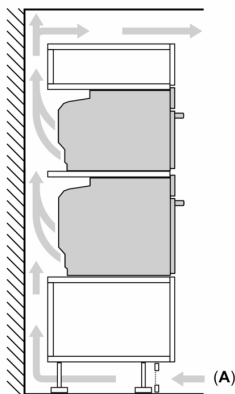

**Серия 8, Фурна за вграждане, 60 x 60 см, Черно
HVG7741B1**

Монтиране на два уреда един над друг
Обмен въздух

A: Вход за въздух $\geq 200 \text{ cm}^2$