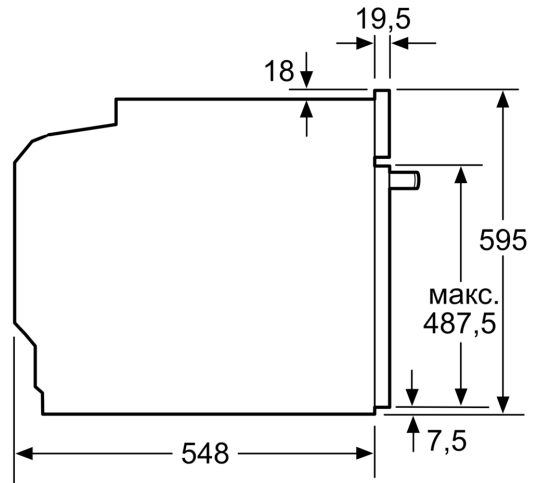

измерване в мм