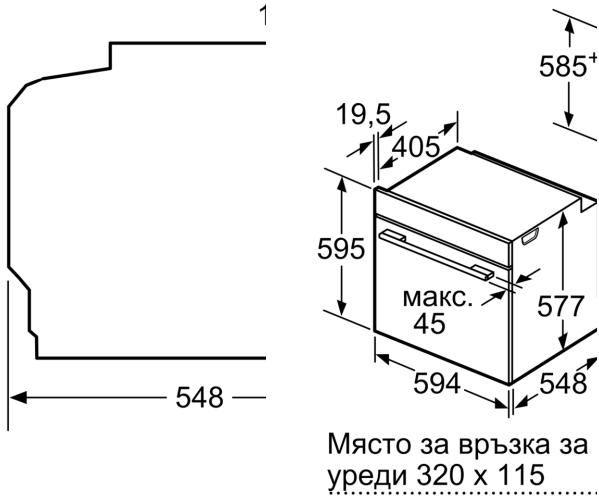

**Серия 8, Фурна за вграждане, 60 x 60 см, Черно
HVG675BB1**