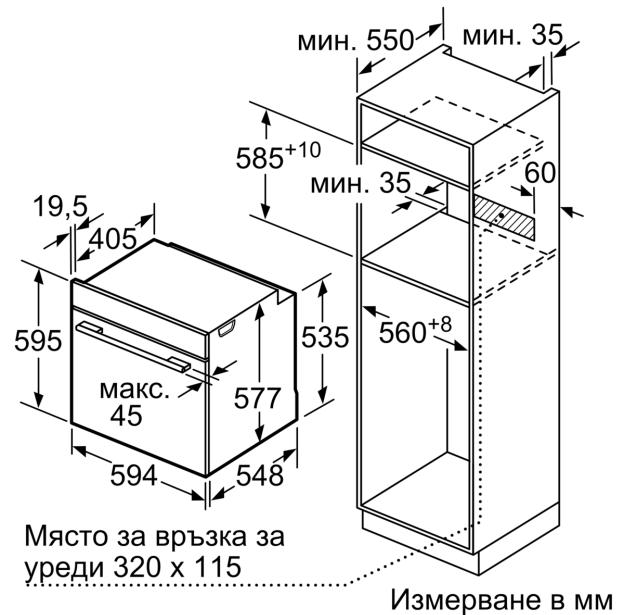

Серия 8, Фурна за вграждане, 60 x 60 см, Неръждаема стомана HBG65BS1