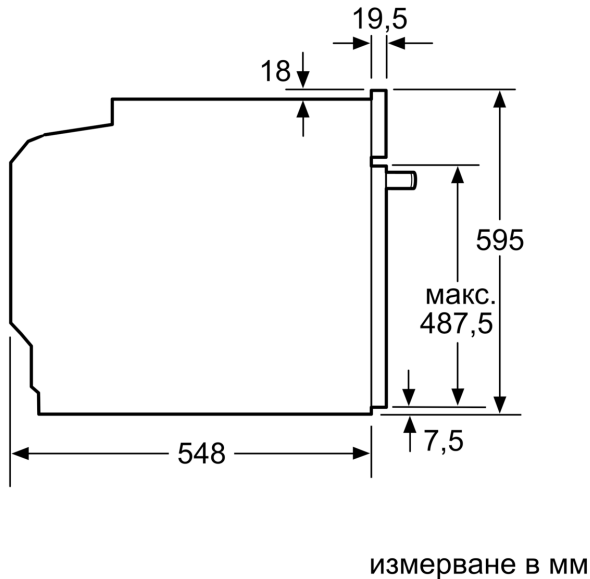

Серия 8, Фурна за вграждане, 60 x 60 см, Неръждаема стомана HBG65BS1