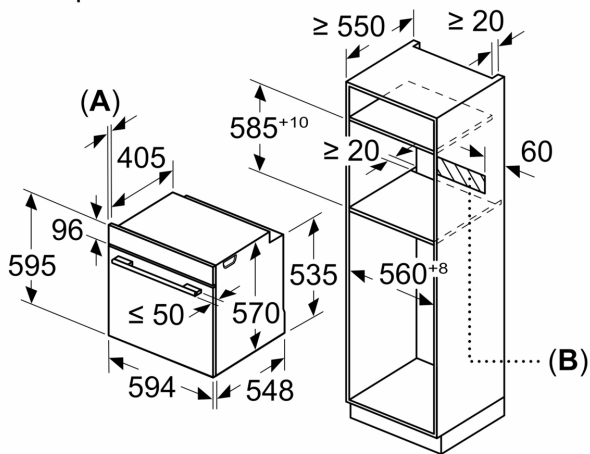

Акcesoари

- 1 x M**0176, 1 x M**0203, 1 x тава за печене Air Fry

Околна среда и сигурност

- Студена врата макс. 30°C
- (измерване при 180°C температура на фурната / начин на загреване: горно/долно след 1 час в средата на стъклото)
- Ниска температура на вратата по време на пиролитично почистване
- 4 Бр. остъклена CoolTouch врата

- Заклучване на вратата електронно
- Заклучване за защита от деца с индивидуална настройка
- Защитно автоматично изключване Индикация за остатъчна топлина

Техническа информация:

- Дължина на кабела на ел. мрежа: 120 cm
- 220 - 240 V
- Общ свързан електрически товар: 3.6 KW
- Клас на енергийна ефективност (съгл. EU Nr. 65/2014): A+(в скала за енергийна ефективност от A+++ до D)
- Енергиен разход на цикъл в конвенционален режим:0.9 kWh
- Енергиен разход на цикъл в режим циркулация:0.69 kWh
- Брой на отделенията: 1 Топлинен източник: електрически Обем:71 л

Размери:

- Размери на уреда (В x Ш x Д): 595 мм x 594 мм x 548 мм
- Размери на нишата (В x Ш x Д): 585 мм - 595 мм x 560 мм - 568 мм x 550 мм
- Моля, имайте предвид размерите за вграждане, които са показани на чертежа за монтаж
- Препоръчваме ви да изберете допълнителни продукти в рамките на SER6, за да осигурите оптимална дизайнерска комбинация на вашите уреди за вграждане.

**Серия 6, Фурна за вграждане, 60 x 60 см, Черно
HVG578EB3**

Измерване в мм

A: 19,5 мм
B: Място за свързване на уреда 320 x 115 мм

Монтаж с плот.