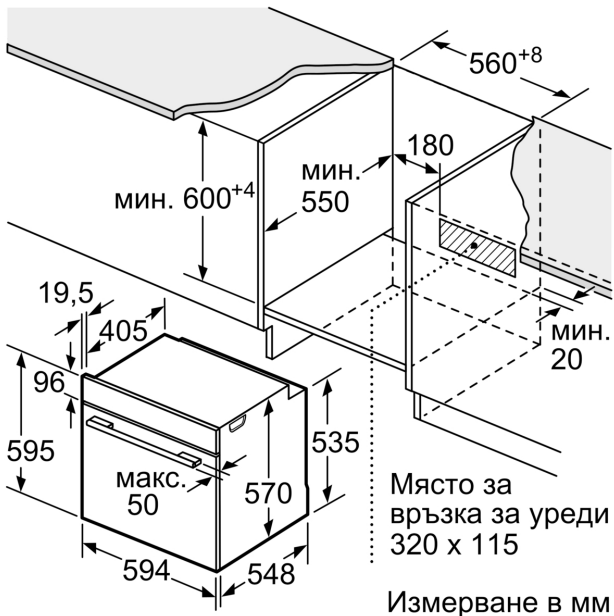

Акcesoари

- 1 x M**0176, 1 x M**0203, 1 x тава за печене Air Fry

Околна среда и сигурност

- Студена врата макс. 30°C
- (измерване при 180°C температура на фурната / начин на загреване: горно/долно след 1 час в средата на стъклото)
- Ниска температура на вратата по време на пиролитично почистване
- 4 Бр. остъклена CoolTouch врата

- Заклучване на вратата електронно
- Заклучване за защита от деца с индивидуална настройка
- Защитно автоматично изключване Индикация за остатъчна топлина

Техническа информация:

- Дължина на кабела на ел. мрежа: 120 cm
- 220 - 240 V
- Общ свързан електрически товар: 3.6 KW
- Клас на енергийна ефективност (съгл. EU Nr. 65/2014): A+(в скала за енергийна ефективност от A+++ до D)
- Енергиен разход на цикъл в конвенционален режим:0.9 kWh
- Енергиен разход на цикъл в режим циркулация:0.69 kWh
- Брой на отделенията: 1 Топлинен източник: електрически Обем:71 л

Размери:

- Размери на уреда (В x Ш x Д): 595 мм x 594 мм x 548 мм
- Размери на нишата (В x Ш x Д): 585 мм - 595 мм x 560 мм - 568 мм x 550 мм
- Моля, имайте предвид размерите за вграждане, които са показани на чертежа за монтаж
- Препоръчваме ви да изберете допълнителни продукти в рамките на SER6, за да осигурите оптимална дизайнерска комбинация на вашите уреди за вграждане.

**Серия 6, Фурна за вграждане, 60 x 60 см, Черно
HVG578EB3**

Измерване в мм

A: 19,5 мм
B: Място за свързване на уреда 320 x 115 мм

Монтаж с плот.