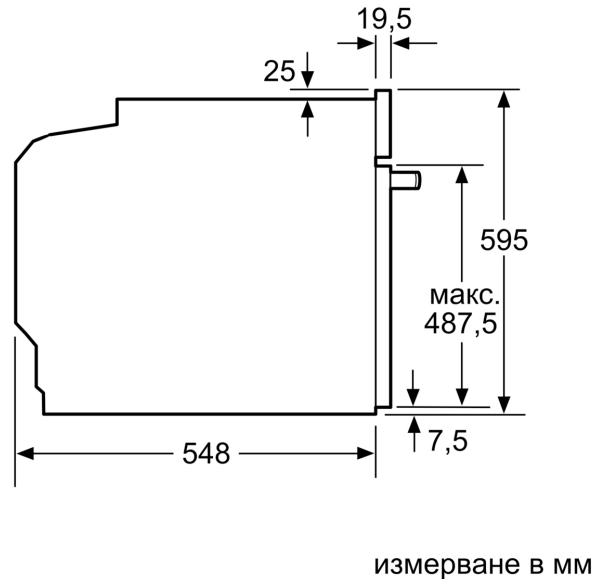

- Заклучване на вратата електронно
- Заклучване за защита от деца с индивидуална настройка
- Защитно автоматично изключване Индикация за остатъчна топлина

Техническа информация:

- Дължина на кабела на ел. мрежа: 120 cm
- 220 - 240 V
- Общ свързан електрически товар: 3.6 KW
- Клас на енергийна ефективност (съгл. EU Nr. 65/2014): A+(в скала за енергийна ефективност от A+++ до D)
- Енергиен разход на цикъл в конвенционален режим:0.9 kWh
- Енергиен разход на цикъл в режим циркулация:0.69 kWh
- Брой на отделенията: 1 Топлинен източник: електрически Обем:71 л

Размери:

- Размери на уреда (В x Ш x Д): 595 мм x 594 мм x 548 мм
- Размери на нишата (В x Ш x Д): 585 мм - 595 мм x 560 мм - 568 мм x 550 мм
- Моля, имайте предвид размерите за вграждане, които са показани на чертежа за монтаж
- Препоръчваме ви да изберете допълнителни продукти в рамките на SER6, за да осигурите оптимална дизайнерска комбинация на вашите уреди за вграждане.

**Серия 6, Фурна за вграждане, 60 x 60 см, Черно
HVG578EB3**

Измерване в мм

A: 19,5 мм
B: Място за свързване на уреда 320 x 115 мм

Монтаж с плот.