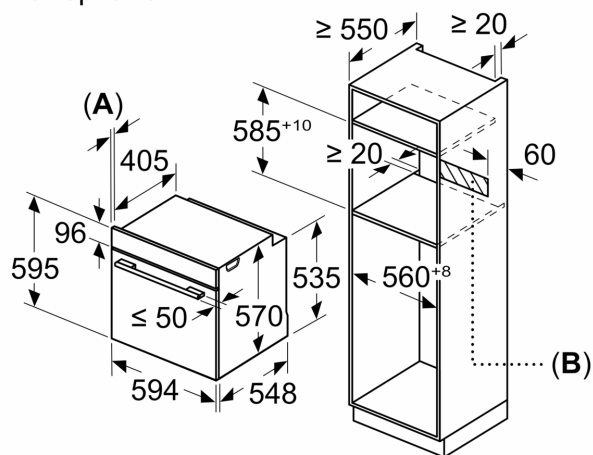

- Брой на отделенията: 1 Топлинен източник: електрически
- Обем: 71 л

Размери:

- Размери на уреда (В x Ш x Д): 595 мм x 594 мм x 548 мм
- Размери на нишата (В x Ш x Д): 560 мм - 568 мм x 585 мм - 595 мм x 550 мм
- Моля, имайте предвид размерите за вграждане, които са показани на чертежа за монтаж
- Препоръчваме ви да изберете допълнителни продукти в рамките на SER4, за да осигурите оптимална дизайнерска комбинация на вашите уреди за вграждане.

**Серия 4, Фурна за вграждане, 60 x 60 см, Неръждаема стомана
HBA573BS1**

Измерване в мм

A: 19,5 мм

B: Място за свързване на уреда 320 x 115 мм

Монтаж с плот.