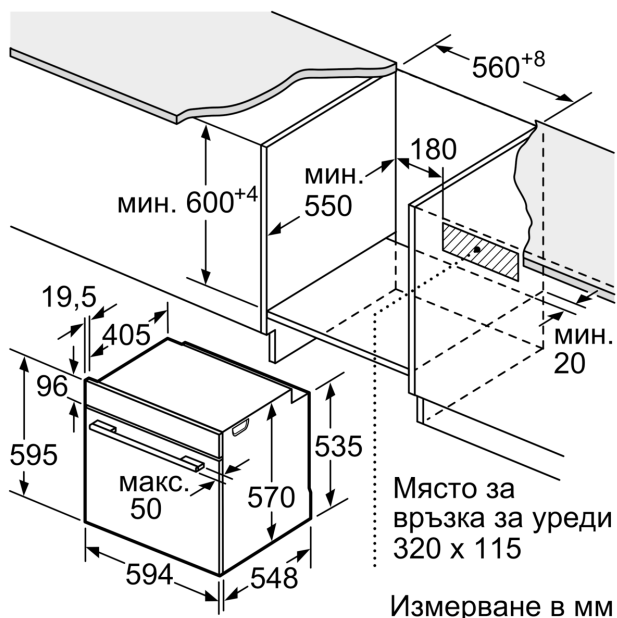

Техническа информация:

- Дължина на кабела на ел. мрежа: 120 cm
- Номинална мощност: 3.6 kW
- Клас на енергийна ефективност (съгл. EU Nr. 65/2014): A(в скала за енергийна ефективност от A+++ до D)
- Енергиен разход на цикъл в конвенционален режим: 0.99 kWh
- Енергиен разход на цикъл в режим циркулация: 0.81 kWh

- Брой на отделенията: 1 Топлинен източник: електрически
- Обем: 71 л

Размери:

- Размери на уреда (В x Ш x Д): 595 мм x 594 мм x 548 мм
- Размери на нишата (В x Ш x Д): 560 мм - 568 мм x 585 мм - 595 мм x 550 мм
- Моля, имайте предвид размерите за вграждане, които са показани на чертежа за монтаж
- Препоръчваме ви да изберете допълнителни продукти в рамките на SER4, за да осигурите оптимална дизайнерска комбинация на вашите уреди за вграждане.

**Серия 4, Фурна за вграждане, 60 x 60 см, Неръждаема стомана
HBA573BS1**

Измерване в мм

A: 19,5 мм

B: Място за свързване на уреда 320 x 115 мм

Монтаж с плот.