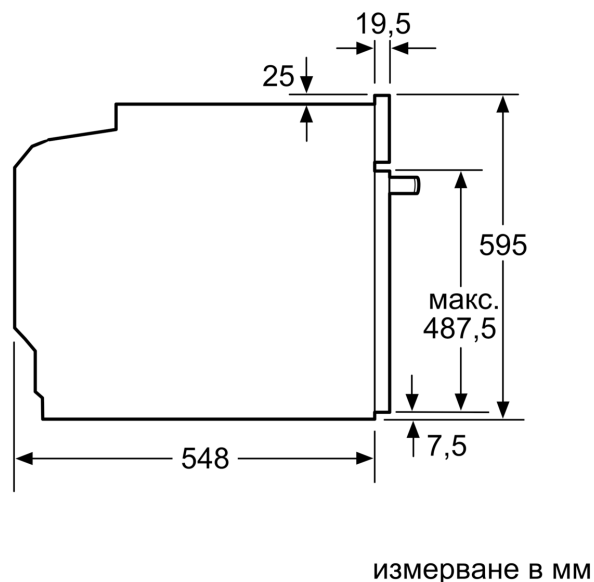

Техническа информация:

- Дължина на кабела на ел. мрежа: 120 cm
- Номинална мощност: 3.6 kW
- Клас на енергийна ефективност (съгл. EU Nr. 65/2014): A(в скала за енергийна ефективност от A+++ до D)
- Енергиен разход на цикъл в конвенционален режим: 0.99 kWh
- Енергиен разход на цикъл в режим циркулация: 0.81 kWh

- Брой на отделенията: 1 Топлинен източник: електрически
- Обем: 71 л

Размери:

- Размери на уреда (В x Ш x Д): 595 мм x 594 мм x 548 мм
- Размери на нишата (В x Ш x Д): 560 мм - 568 мм x 585 мм - 595 мм x 550 мм
- Моля, имайте предвид размерите за вграждане, които са показани на чертежа за монтаж
- Препоръчваме ви да изберете допълнителни продукти в рамките на SER4, за да осигурите оптимална дизайнерска комбинация на вашите уреди за вграждане.

**Серия 4, Фурна за вграждане, 60 x 60 см, Неръждаема стомана
HBA573BS1**

Измерване в мм

A: 19,5 мм

B: Място за свързване на уреда 320 x 115 мм

Монтаж с плот.