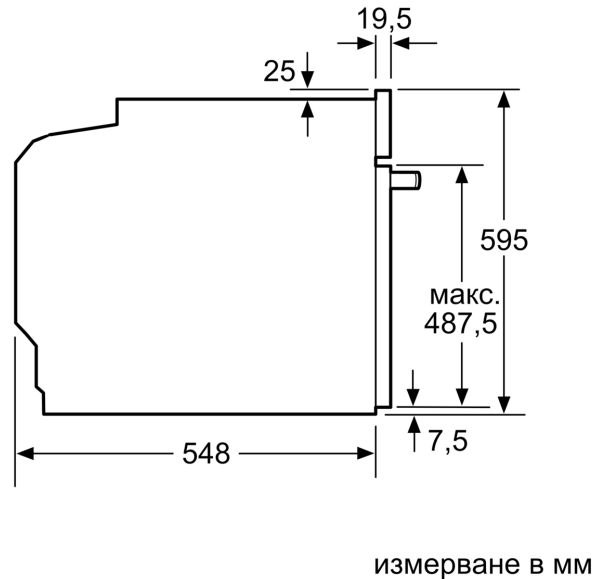

Техническа информация

за вграждане/ свободностоящ: Вграждане
Интегрирана система за почистване: EcoClean Direct Plus,
Хидролитичен
р-ри на нишата за монтаж (В x Ш x Д): 585-595 x 560-568 x 550 mm
Размери на уреда:595 x 594 x 548 mm
размери на опакован уред (В x Ш x Д): 675 x 660 x 690 mm
Материал на панела за управление: Неръждаема стомана
Материал на вратата: стъкло
Нето тегло:34.4 kg
Използваем обем на раб. камера 1: 71 l
Метод на готвене:Грил по цялата ширина, Hotair gentle, Горещ въздух, Традиционно нагряване, Настройки за пица, Долно нагряване, Грил с циркулация на въздуха
контрол на температурата: механично
брой лампи: 1
Дължина на захранващия кабел: 120.0 cm
EAN код: 4242005056569
Брой на работните камери (2010/30/EC): 1
Клас на енергийна ефективност (2010/30/EC): A
Консумация на енергия конвенционално (2010/30/EC):0.97 kWh/цикъл
Консумация на енергия при принудена конвекция на въздуха (2010/30/EC): 0.81 kWh/цикъл
Индекс за енергийна ефективност (2010/30/EC): 95.3 %
Мощност: 3400 W
Ток: 16 A
Напрежение: 220-240 V
Честота: 60; 50 Hz
Вид щепсел: Gardy щепсел със заземяване

Околна среда и сигурност

- Температура на вратата 40 °C
- Заклучване за защита от деца с индивидуална настройка

Техническа информация:

- Дължина на кабела на ел. мрежа: 120 см
- Номинална мощност: 3.4 kW
- Клас на енергийна ефективност (съгл. EU Nr. 65/2014): A (в скала за енергийна ефективност от A+++ до D) Енергиен разход на цикъл в конвенционален режим: 0.97 kWh Енергиен разход на цикъл в режим циркулация: 0.81 kWh Брой на отделенията: 1
- Топлинен източник: електрически Обем: 71 л

Размери:

- Размери на уреда (В x Ш x Д): 595 мм x 594 мм x 548 мм
- Размери на нишата (В x Ш x Д): 560 мм - 568 мм x 585 мм - 595 мм x 550 мм
- Моля, имайте предвид размерите за вграждане, които са показани на чертежа за монтаж

**Series 4, Built-in oven, 60 x 60 cm,
Stainless steel
HBA554YS0**

Измерване в мм

A: 19,5 мм

B: Място за свързване на уреда 320 x 115 мм

Монтаж с плот.