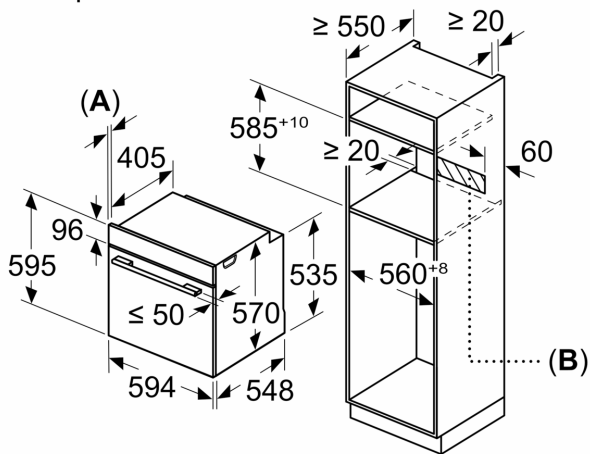

Околна среда и сигурност

- Температура на вратата 40 °C
- Заклучване за защита от деца с индивидуална настройка

Техническа информация:

- Дължина на кабела на ел. мрежа: 120 см
- Номинална мощност: 3.4 kW
- Клас на енергийна ефективност (съгл. EU Nr. 65/2014): A (в скала за енергийна ефективност от A+++ до D) Енергиен разход на цикъл в конвенционален режим: 0.97 kWh Енергиен разход на цикъл в режим циркулация: 0.81 kWh Брой на отделенията: 1
- Топлинен източник: електрически Обем: 71 л

Размери:

- Размери на уреда (В x Ш x Д): 595 мм x 594 мм x 548 мм
- Размери на нишата (В x Ш x Д): 560 мм - 568 мм x 585 мм - 595 мм x 550 мм
- Моля, имайте предвид размерите за вграждане, които са показани на чертежа за монтаж

**Series 4, Built-in oven, 60 x 60 cm,
Stainless steel
HBA554YS0**

Измерване в мм

A: 19,5 мм

B: Място за свързване на уреда 320 x 115 мм

Монтаж с плот.