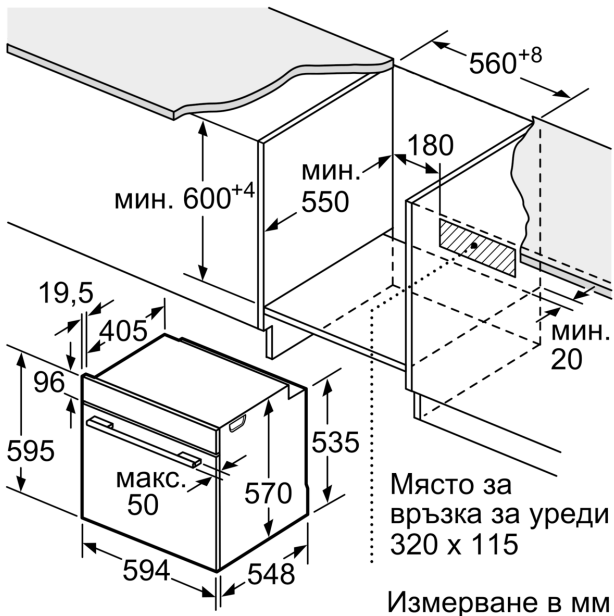

Техническа информация

за вграждане/ свободностоящ: Вграждане
Интегрирана система за почистване: EcoClean Direct Plus,
Хидролитичен
р-ри на нишата за монтаж (В x Ш x Д): 585-595 x 560-568 x 550 mm
Размери на уреда:595 x 594 x 548 mm
размери на опакован уред (В x Ш x Д): 675 x 660 x 690 mm
Материал на панела за управление: Неръждаема стомана
Материал на вратата: стъкло
Нето тегло:34.4 kg
Използваем обем на раб. камера 1: 71 l
Метод на готвене:Грил по цялата ширина, Hotair gentle, Горещ въздух, Традиционно нагряване, Настройки за пица, Долно нагряване, Грил с циркулация на въздуха
контрол на температурата: механично
брой лампи: 1
Дължина на захранващия кабел: 120.0 cm
EAN код: 4242005056569
Брой на работните камери (2010/30/EC): 1
Клас на енергийна ефективност (2010/30/EC): A
Консумация на енергия конвенционално (2010/30/EC):0.97 kWh/цикъл
Консумация на енергия при принудена конвекция на въздуха (2010/30/EC): 0.81 kWh/цикъл
Индекс за енергийна ефективност (2010/30/EC): 95.3 %
Мощност: 3400 W
Ток: 16 A
Напрежение: 220-240 V
Честота: 60; 50 Hz
Вид щепсел: Gardy щепсел със заземяване

Околна среда и сигурност

- Температура на вратата 40 °C
- Заклучване за защита от деца с индивидуална настройка

Техническа информация:

- Дължина на кабела на ел. мрежа: 120 см
- Номинална мощност: 3.4 kW
- Клас на енергийна ефективност (съгл. EU Nr. 65/2014): A (в скала за енергийна ефективност от A+++ до D) Енергиен разход на цикъл в конвенционален режим: 0.97 kWh Енергиен разход на цикъл в режим циркулация: 0.81 kWh Брой на отделенията: 1
- Топлинен източник: електрически Обем: 71 л

Размери:

- Размери на уреда (В x Ш x Д): 595 мм x 594 мм x 548 мм
- Размери на нишата (В x Ш x Д): 560 мм - 568 мм x 585 мм - 595 мм x 550 мм
- Моля, имайте предвид размерите за вграждане, които са показани на чертежа за монтаж

**Series 4, Built-in oven, 60 x 60 cm,
Stainless steel
HBA554YS0**

Измерване в мм

A: 19,5 мм

B: Място за свързване на уреда 320 x 115 мм

Монтаж с плот.