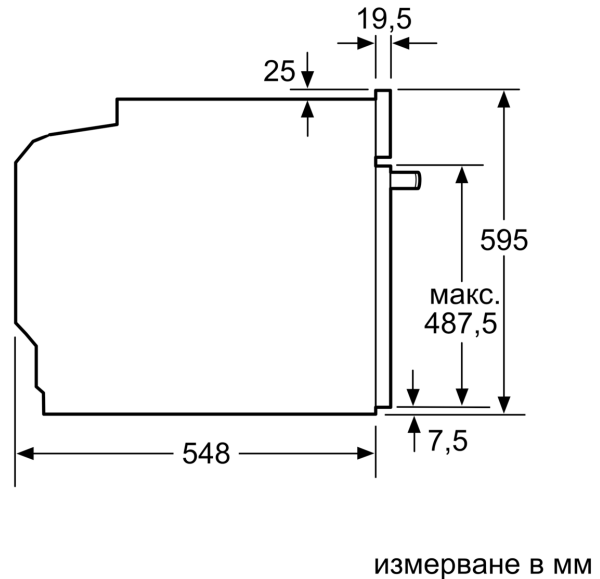

### Техническа информация:

- Клас на енергийна ефективност (съгл. EU Nr. 65/2014): A (в скала за енергийна ефективност от A+++ до D) Енергиен разход на цикъл в конвенционален режим: 0.97 kWh Енергиен разход на цикъл в режим циркулация: 0.81 kWh Брой на отделенията: 1
- Топлинен източник: електрически Обем: 71 л
- Дължина на кабела на ел. мрежа: 120 см
- Номинална мощност: 3.4 kW

### Размери:

- Размери на уреда ( В x Ш x Д): 595 мм x 594 мм x 548 мм
- Размери на нишата (В x Ш x Д): 560 мм - 568 мм x 585 мм - 595 мм x 550 мм
- Моля, имайте предвид размерите за вграждане, които са показани на чертежа за монтаж

**Серия 4, Фурна за вграждане, 60 x 60 см, Неръждаема стомана  
HBA554ES0**

Измерване в мм

**A:** 19,5 мм  
**B:** Място за свързване на уреда 320 x 115 мм

Монтаж с плот.