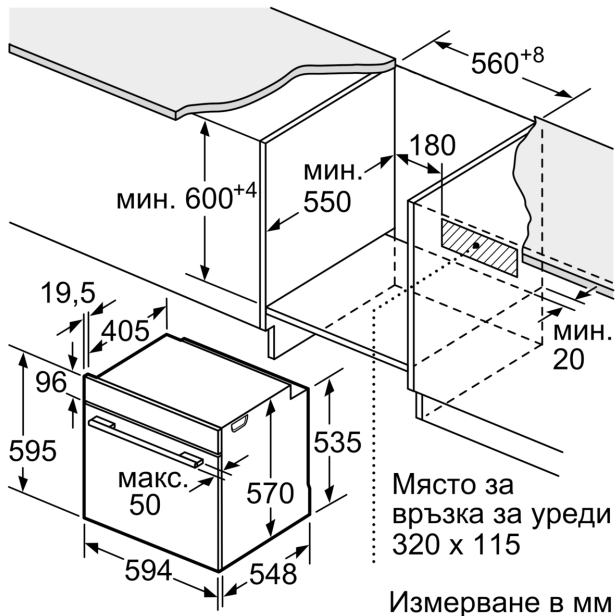

### Техническа информация:

- Клас на енергийна ефективност (съгл. EU Nr. 65/2014): A (в скала за енергийна ефективност от A+++ до D) Енергиен разход на цикъл в конвенционален режим: 0.97 kWh Енергиен разход на цикъл в режим циркулация: 0.81 kWh Брой на отделенията: 1
- Топлинен източник: електрически Обем: 71 л
- Дължина на кабела на ел. мрежа: 120 см
- Номинална мощност: 3.4 kW

### Размери:

- Размери на уреда ( В x Ш x Д): 595 мм x 594 мм x 548 мм
- Размери на нишата (В x Ш x Д): 560 мм - 568 мм x 585 мм - 595 мм x 550 мм
- Моля, имайте предвид размерите за вграждане, които са показани на чертежа за монтаж

**Серия 4, Фурна за вграждане, 60 x 60 см, Неръждаема стомана  
HBA554ES0**

Измерване в мм

**A:** 19,5 мм  
**B:** Място за свързване на уреда 320 x 115 мм

Монтаж с плот.