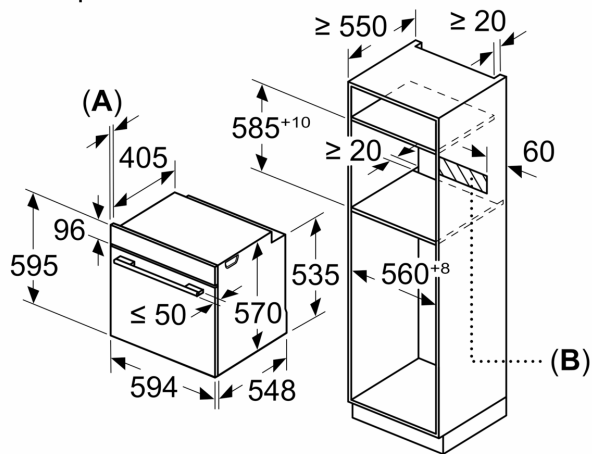

### Техническа информация:

- Клас на енергийна ефективност (съгл. EU Nr. 65/2014): A (в скала за енергийна ефективност от A+++ до D) Енергиен разход на цикъл в конвенционален режим: 0.97 kWh Енергиен разход на цикъл в режим циркулация: 0.81 kWh Брой на отделенията: 1
- Топлинен източник: електрически Обем: 71 л
- Дължина на кабела на ел. мрежа: 120 см
- Номинална мощност: 3.4 kW

### Размери:

- Размери на уреда ( В x Ш x Д): 595 мм x 594 мм x 548 мм
- Размери на нишата (В x Ш x Д): 560 мм - 568 мм x 585 мм - 595 мм x 550 мм
- Моля, имайте предвид размерите за вграждане, които са показани на чертежа за монтаж

**Серия 4, Фурна за вграждане, 60 x 60 см, Неръждаема стомана  
HBA554ES0**

Измерване в мм

**A:** 19,5 мм  
**B:** Място за свързване на уреда 320 x 115 мм

Монтаж с плот.