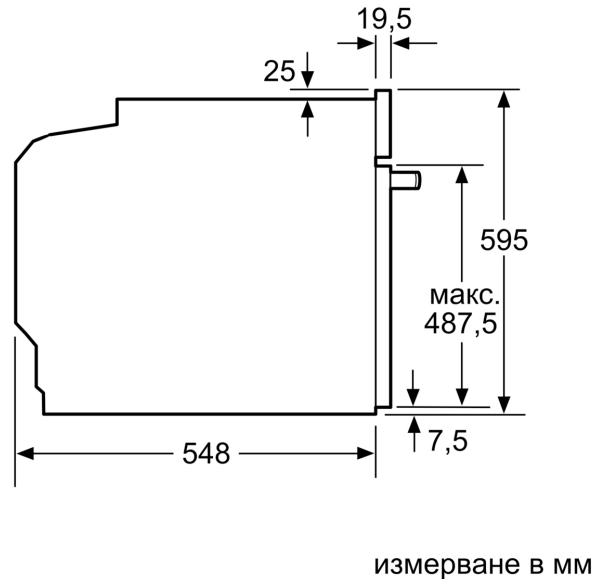

- Дължина на кабела на ел. мрежа: 120 см
- 220 - 240 V
- Общ свързан електрически товар: 3.4 KW
- Клас на енергийна ефективност (съгл. EU Nr. 65/2014): A+(в скала за енергийна ефективност от A+++ до D)
- Енергиен разход на цикъл в конвенционален режим:0.9 kWh
- Енергиен разход на цикъл в режим циркулация:0.69 kWh

- Брой на отделенията: 1 Топлинен източник: електрически
- Обем:71 л

Размери:

- Размери на уреда (В x Ш x Д): 595 мм x 594 мм x 548 мм
- Размери на нишата (В x Ш x Д): 585 мм - 595 мм x 560 мм - 568 мм x 550 мм
- Моля, имайте предвид размерите за вграждане, които са показани на чертежа за монтаж
- Препоръчваме ви да изберете допълнителни продукти в рамките на SER4, за да осигурите оптимална дизайнерска комбинация на вашите уреди за вграждане.

**Серия 4, Фурна за вграждане, 60 x 60 см, Черно
HBA554EB3**

Измерване в мм

A: 19,5 мм
B: Място за свързване на уреда 320 x 115 мм

Монтаж с плот.