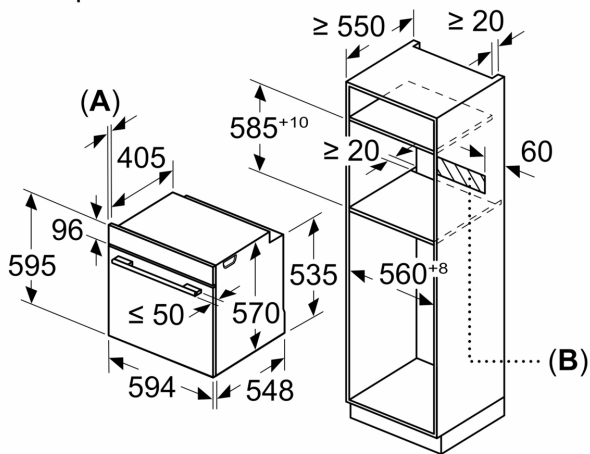

- Брой на отделенията: 1 Топлинен източник: електрически
- Обем:71 л

Размери:

- Размери на уреда (В x Ш x Д): 595 мм x 594 мм x 548 мм
- Размери на нишата (В x Ш x Д): 585 мм - 595 мм x 560 мм - 568 мм x 550 мм
- Моля, имайте предвид размерите за вграждане, които са показани на чертежа за монтаж
- Препоръчваме ви да изберете допълнителни продукти в рамките на SER4, за да осигурите оптимална дизайнерска комбинация на вашите уреди за вграждане.

**Серия 4, Фурна за вграждане, 60 x 60 см, Черно
HBA554EB3**

Измерване в мм

A: 19,5 мм
B: Място за свързване на уреда 320 x 115 мм

Монтаж с плот.