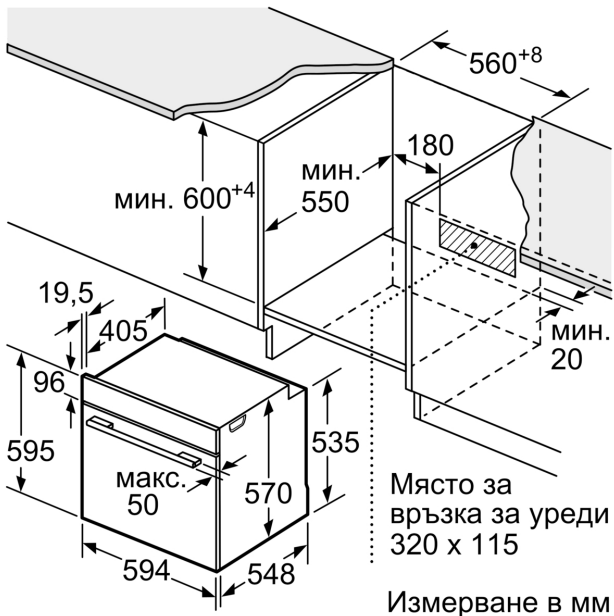

Акcesoари

- 1 x M**0176, 1 x M**0203

Околна среда и сигурност

- Температура на вратата 40 °C
- 3 Бр. остъклена CoolTouch врата
- Заклучване за защита от деца с индивидуална настройка

Техническа информация:

- Брой на отделенията: 1 Топлинен източник: електрически
- Обем:71 л

Размери:

- Размери на уреда (В x Ш x Д): 595 мм x 594 мм x 548 мм
- Размери на нишата (В x Ш x Д): 585 мм - 595 мм x 560 мм - 568 мм x 550 мм
- Моля, имайте предвид размерите за вграждане, които са показани на чертежа за монтаж
- Препоръчваме ви да изберете допълнителни продукти в рамките на SER4, за да осигурите оптимална дизайнерска комбинация на вашите уреди за вграждане.

**Серия 4, Фурна за вграждане, 60 x 60 см, Черно
HBA554EB3**

Измерване в мм

A: 19,5 мм
B: Място за свързване на уреда 320 x 115 мм

Монтаж с плот.