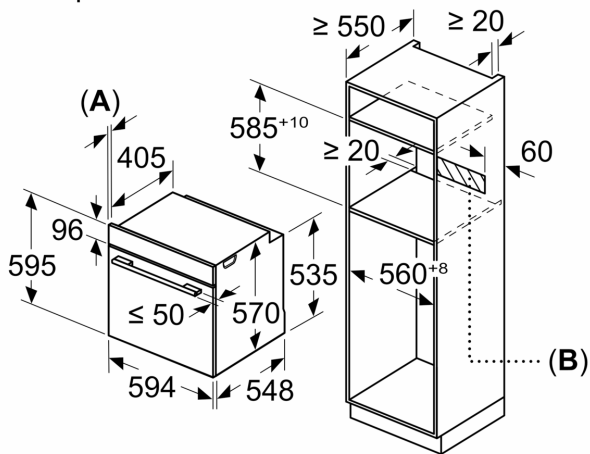

#### Техническа информация:

- Дължина на кабела на ел. мрежа: 120 см
- Номинална мощност: 3.4 kW
- Клас на енергийна ефективност (съгл. EU Nr. 65/2014): A(в скала за енергийна ефективност от A+++ до D)
- Енергиен разход на цикъл в конвенционален режим: 0.97 kWh
- Енергиен разход на цикъл в режим циркулация: 0.81 kWh
- Брой на отделенията: 1 Топлинен източник: електрически  
Обем: 71 л

#### Размери:

- Размери на уреда ( В x Ш x Д): 595 мм x 594 мм x 548 мм

**Серия 4, Фурна за вграждане, 60 x 60 см, Черно  
HBA554EB0**

Измерване в мм

**A:** 19,5 мм

**B:** Място за свързване на уреда 320 x 115 мм