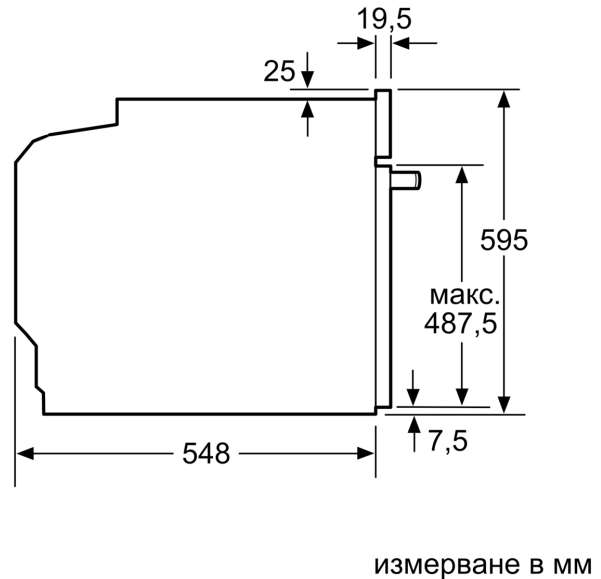

#### Техническа информация:

- Дължина на кабела на ел. мрежа: 120 см
- Номинална мощност: 3.4 kW
- Клас на енергийна ефективност (съгл. EU Nr. 65/2014): A(в скала за енергийна ефективност от A+++ до D)
- Енергиен разход на цикъл в конвенционален режим: 0.97 kWh
- Енергиен разход на цикъл в режим циркулация: 0.81 kWh
- Брой на отделенията: 1 Топлинен източник: електрически  
Обем: 71 л

#### Размери:

- Размери на уреда ( В x Ш x Д): 595 мм x 594 мм x 548 мм

**Серия 4, Фурна за вграждане, 60 x 60 см, Черно  
HBA554EB0**

Измерване в мм

**A:** 19,5 мм

**B:** Място за свързване на уреда 320 x 115 мм