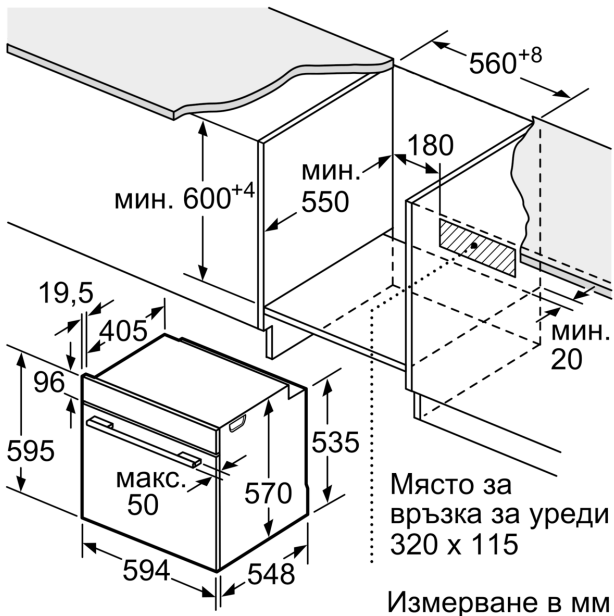

#### Техническа информация:

- Дължина на кабела на ел. мрежа: 120 см
- Номинална мощност: 3.4 kW
- Клас на енергийна ефективност (съгл. EU Nr. 65/2014): A(в скала за енергийна ефективност от A+++ до D)
- Енергиен разход на цикъл в конвенционален режим: 0.97 kWh
- Енергиен разход на цикъл в режим циркулация: 0.81 kWh
- Брой на отделенията: 1 Топлинен източник: електрически  
Обем: 71 л

#### Размери:

- Размери на уреда ( В x Ш x Д): 595 мм x 594 мм x 548 мм

**Серия 4, Фурна за вграждане, 60 x 60 см, Черно  
HBA554EB0**

Измерване в мм

**A:** 19,5 мм

**B:** Място за свързване на уреда 320 x 115 мм